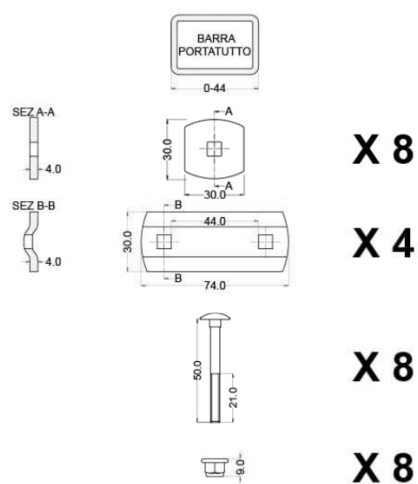

Es sind viele Befestigungssets und Lösungen für jede Anforderung erhältlich (bei der Bestellung bitte Baujahr des Fahrzeuges und Fahrzeugtyp angeben).

SERIE OF STANDARD CLAMPS 177/M

Universal System Autohome ist ein Norm zertifiziertes Befestigungssystem TÜV - ID: 0000024461 Vorsicht vor Fälschungen