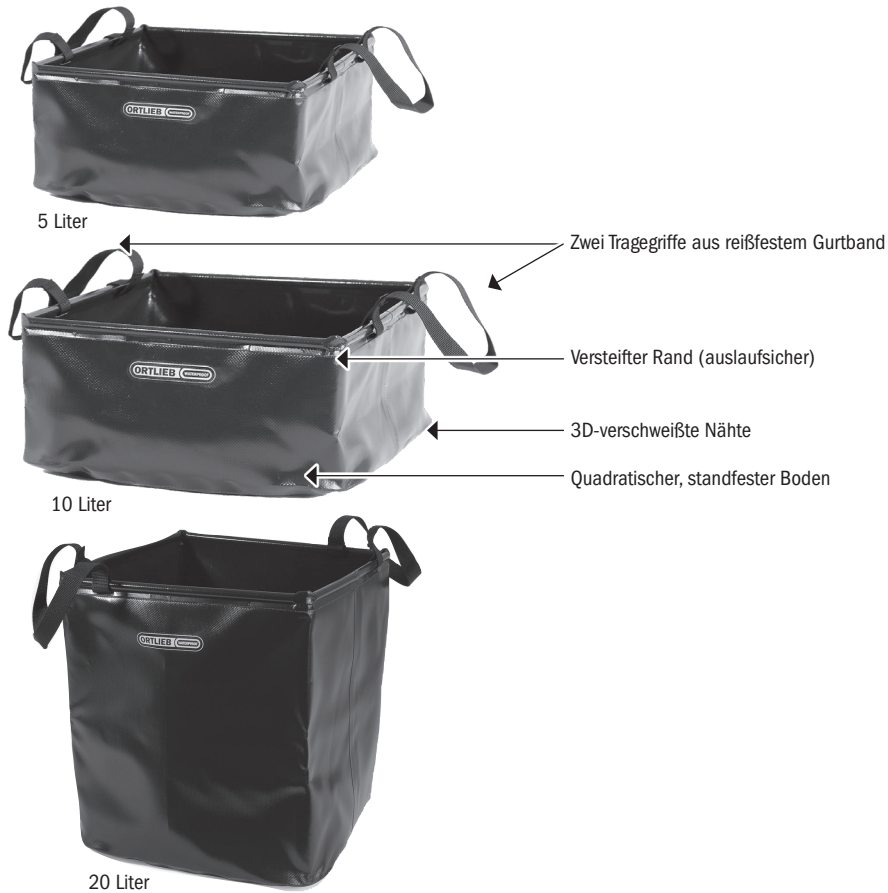

PRODUCT INFO

FALTSCHÜSSEL

Flach zusammenlegbare Schüssel

5 Liter

Zwei Tragegriffe aus reißfestem Gurtband

Versteifter Rand (auslaufsicher)

3D-verschweißte Nähte

Quadratischer, standfester Boden

10 Liter

20 Liter

Größe	Höhe/cm	Breite/cm	Tiefe/cm	Vol/L	Gew./g
5 L	12	24	24	5	200
10 L	14	30	30	10	260
20 L	28	30	30	20	400

SPEZIFIKATIONEN:

- + Ideal zur schnellen Wasseraufnahme oder Wasserholen beim Lagern
- + „Wende“-Schüssel; z.B. eine Seite Geschirrspülen, andere Seite Gemüseputzen
- + Ideal auch als Futternapf für Hunde, Katzen, Pferde etc.
- + Kann im gefüllten Zustand mit einer Hand getragen werden
- + Klein zusammenlegbar, dadurch platzsparende Aufbewahrung
- + Standfest, auch bei Größe XL
- + Leicht zu reinigen
- + Größe XL: diagonal angebrachte Tragegriffe für bequemes Tragen