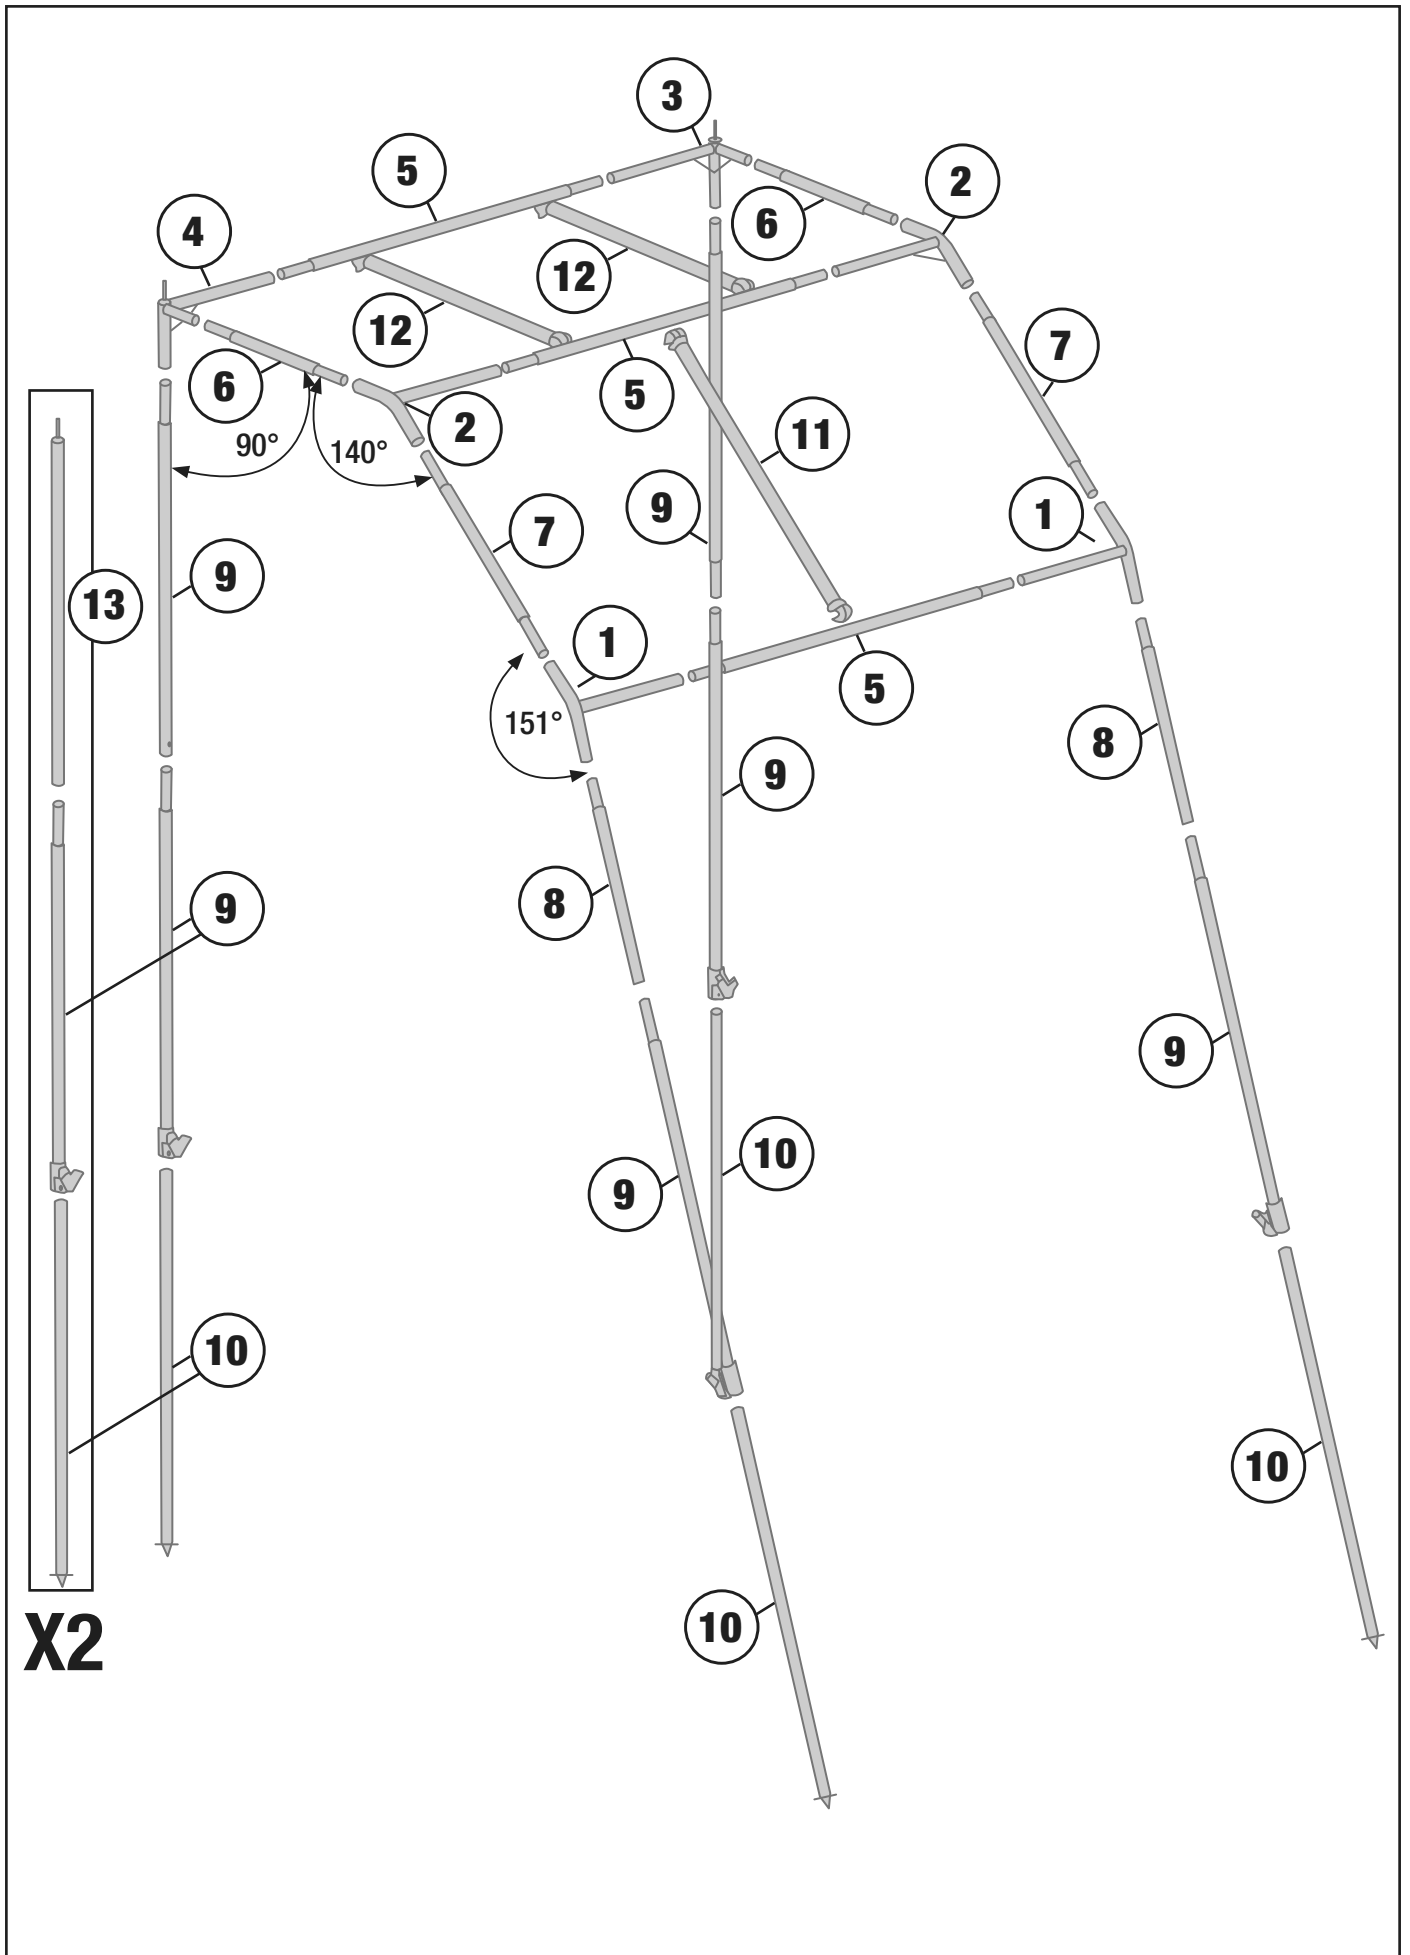

# COLUMBUS INDEPENDENT VERANDAH INSTRUCTIONS

- *Veranda Indipendente C/03A*
- *Véranda Indépendante C/03A*
- *Standard Vorzelt für PKW C/03A*

**X1**

**X1**

**X16**

**X2**

# ASSEMBLY

Montaggio • Montage • Montage

**A**

**B**

**I**

**AUTOHOME**® produced by  
Zifer Italia Srl  
Viale Risorgimento, 23  
46017 Rivarolo Mantovano  
(Mantova) Italy  
Tel. +39 0376 99590  
+39 0376 958164  
Fax +39 0376 958088