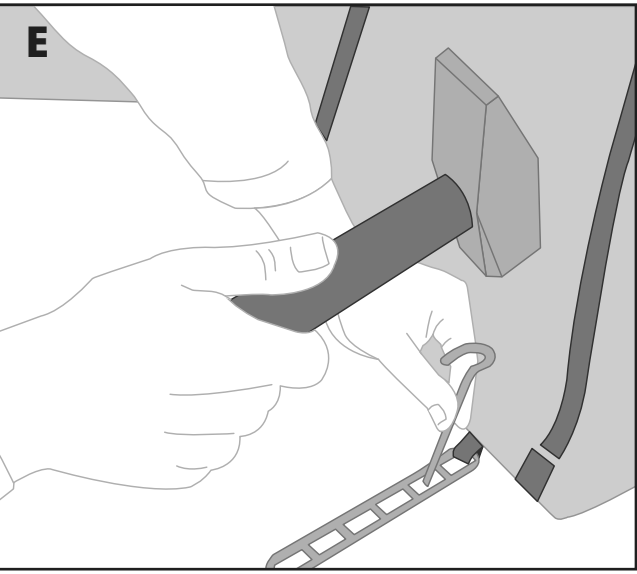

# ASSEMBLY

Montaggio • Montage • Montage

**A**

**B**

**I**

**AUTOHOME**® produced by  
Zifer Italia Srl  
Viale Risorgimento, 23  
46017 Rivarolo Mantovano  
(Mantova) Italy  
Tel. +39 0376 99590  
+39 0376 958164  
Fax +39 0376 958088