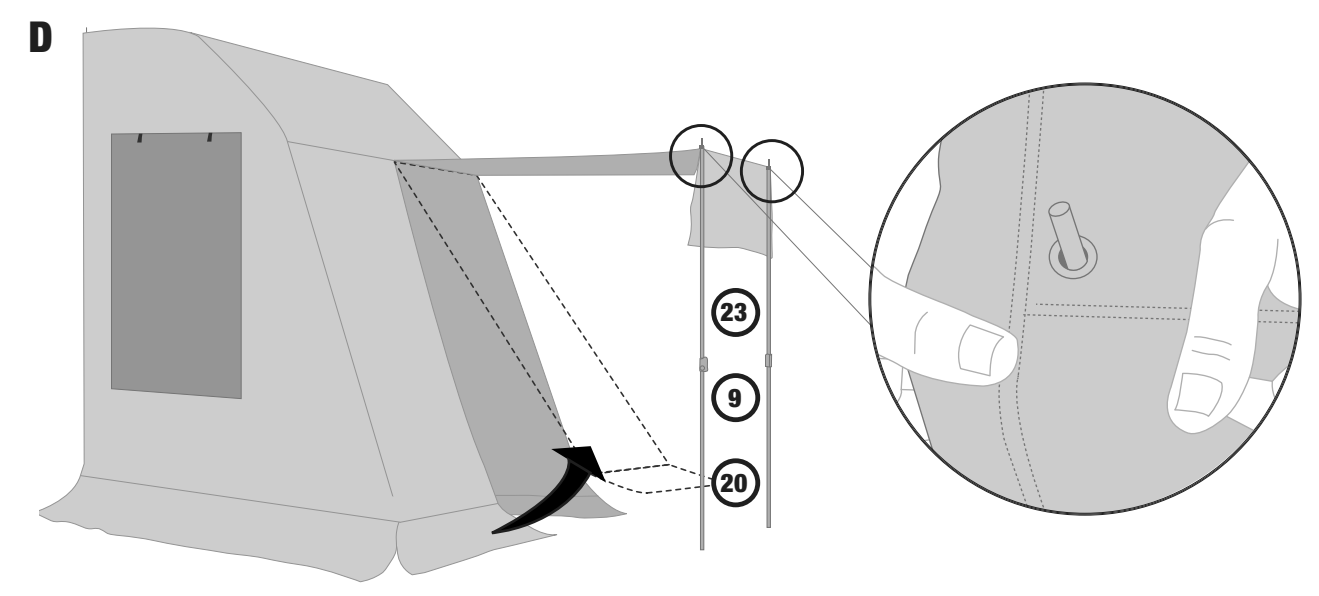

# ASSEMBLY

Montaggio • Montage • Montage

**A**

**B**

**I**

**AUTOHOME**® produced by  
Zifer Italia Srl  
Viale Risorgimento, 23  
46017 Rivarolo Mantovano  
(Mantova) Italy  
Tel. +39 0376 99590  
+39 0376 958164  
Fax +39 0376 958088