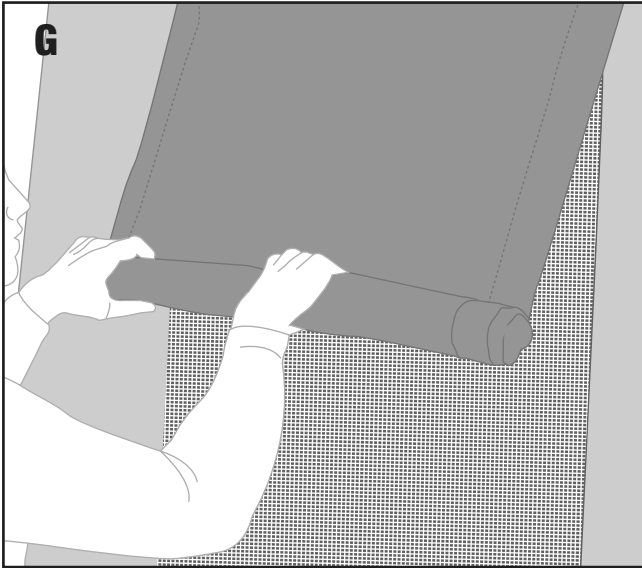

# ASSEMBLY

Montaggio • Montage • Montage

**A**

**B**

**I**

**AUTOHOME**® produced by  
Zifer Italia Srl  
Viale Risorgimento, 23  
46017 Rivarolo Mantovano  
(Mantova) Italy  
Tel. +39 0376 99590  
+39 0376 958164  
Fax +39 0376 958088