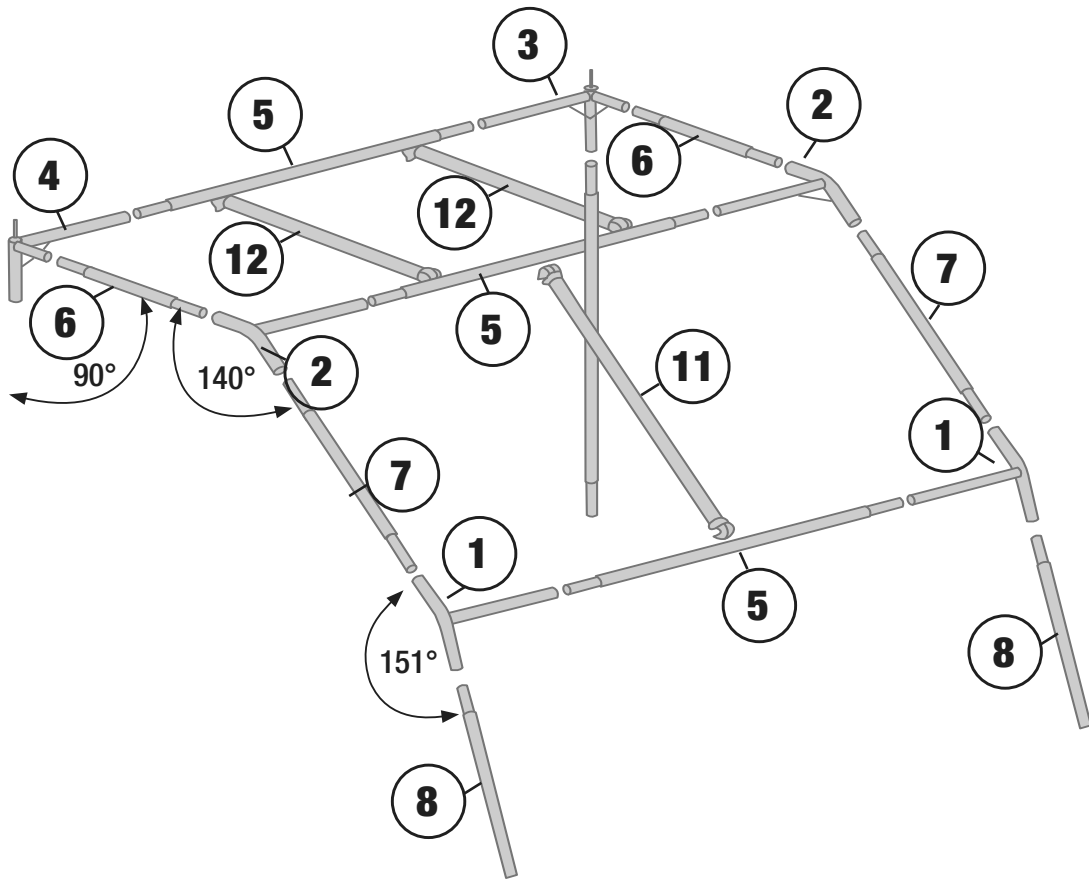

# COLUMBUS INDEPENDENT VERANDAH INSTRUCTIONS

- *Veranda Indipendente C/03A*
- *Véranda Indépendante C/03A*
- *Standard Vorzelt für PKW C/03A*

**X1**

**X1**

**X16**

**X2**

# ASSEMBLY

Montaggio • Montage • Montage

**A**

**B**

**I**

**AUTOHOME**® produced by  
Zifer Italia Srl  
Viale Risorgimento, 23  
46017 Rivarolo Mantovano  
(Mantova) Italy  
Tel. +39 0376 99590  
+39 0376 958164  
Fax +39 0376 958088