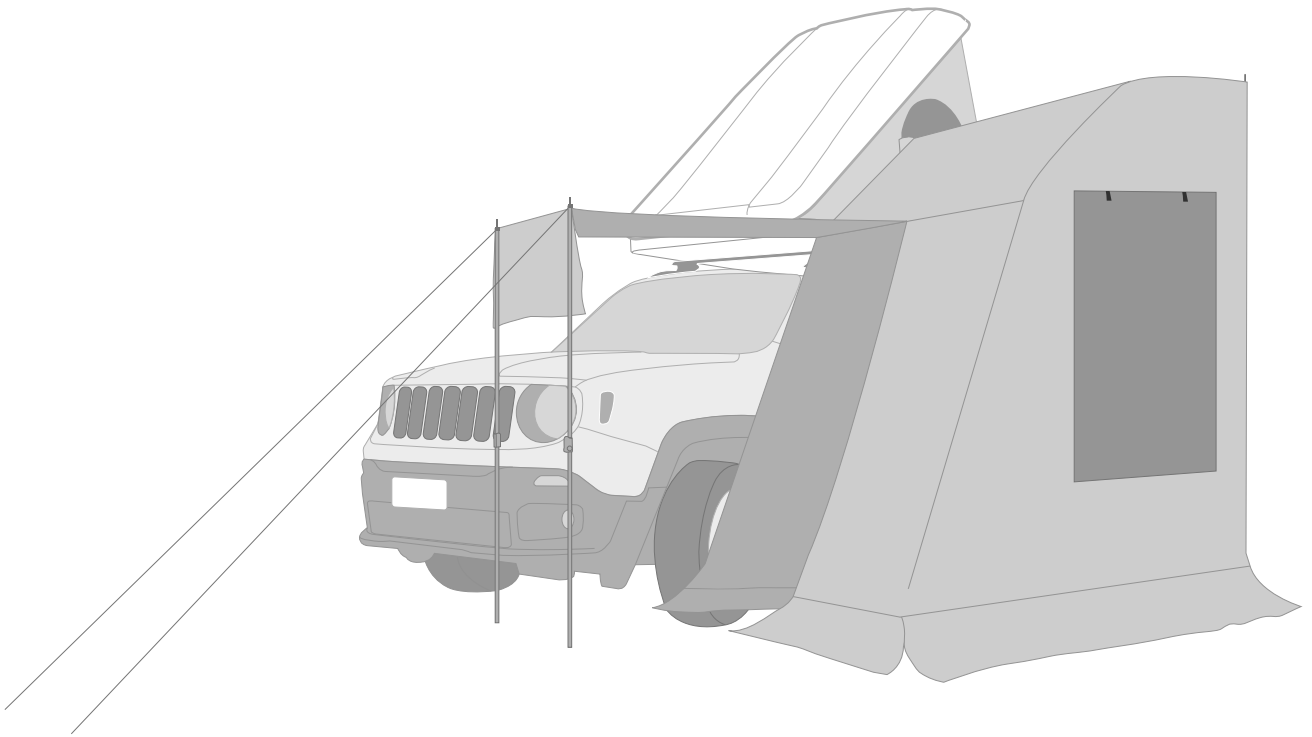

# COLUMBUS INDEPENDENT VERANDAH INSTRUCTIONS

- *Veranda Indipendente C/03A*
- *Véranda Indépendante C/03A*
- *Standard Vorzelt für PKW C/03A*

**X1**

**X1**

**X16**

**X2**

# ASSEMBLY

Montaggio • Montage • Montage

**A**

**B**

**I**

**AUTOHOME**® produced by  
Zifer Italia Srl  
Viale Risorgimento, 23  
46017 Rivarolo Mantovano  
(Mantova) Italy  
Tel. +39 0376 99590  
+39 0376 958164  
Fax +39 0376 958088