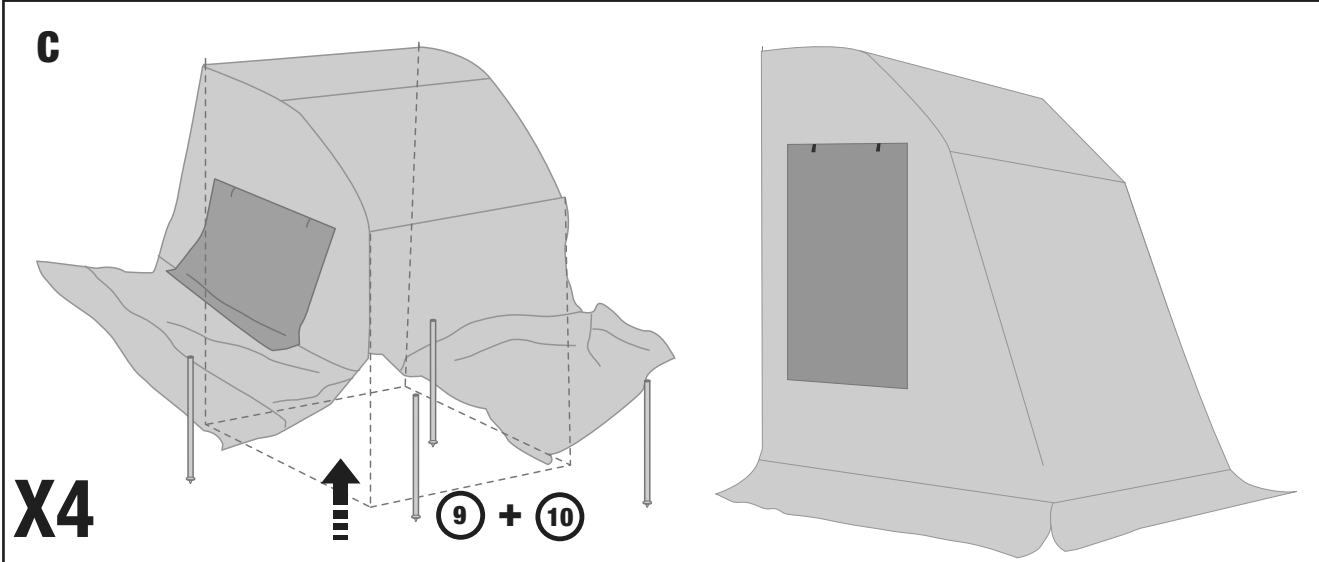

# COLUMBUS INDEPENDENT VERANDAH INSTRUCTIONS

- *Veranda Indipendente C/03A*
- *Véranda Indépendante C/03A*
- *Standard Vorzelt für PKW C/03A*

**X1**

**X1**

**X16**

**X2**

# ASSEMBLY

Montaggio • Montage • Montage

**A**

**B**

**I**

**AUTOHOME**® produced by  
Zifer Italia Srl  
Viale Risorgimento, 23  
46017 Rivarolo Mantovano  
(Mantova) Italy  
Tel. +39 0376 99590  
+39 0376 958164  
Fax +39 0376 958088