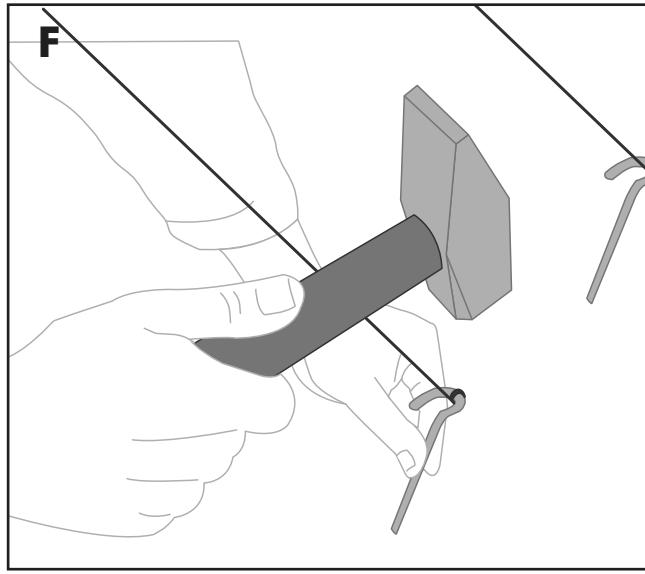

# ASSEMBLY

Montaggio • Montage • Montage

**A**

**B**

**I**

**AUTOHOME**® produced by  
Zifer Italia Srl  
Viale Risorgimento, 23  
46017 Rivarolo Mantovano  
(Mantova) Italy  
Tel. +39 0376 99590  
+39 0376 958164  
Fax +39 0376 958088