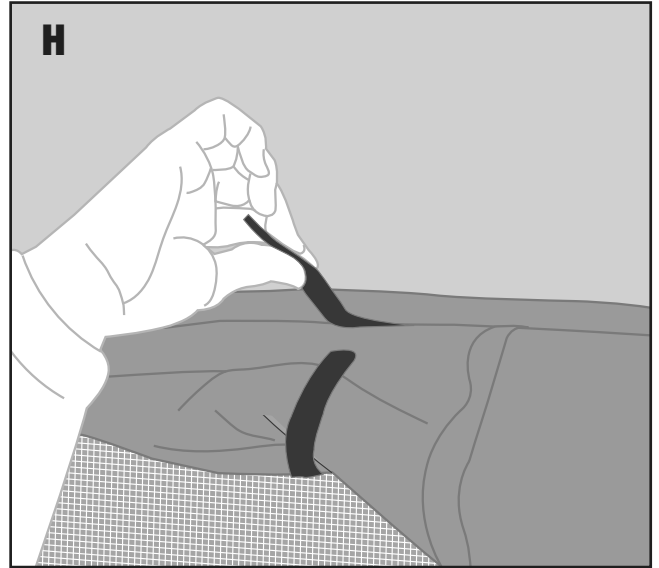

# ASSEMBLY

Montaggio • Montage • Montage

**A**

**B**

**I**

**AUTOHOME**® produced by  
Zifer Italia Srl  
Viale Risorgimento, 23  
46017 Rivarolo Mantovano  
(Mantova) Italy  
Tel. +39 0376 99590  
+39 0376 958164  
Fax +39 0376 958088