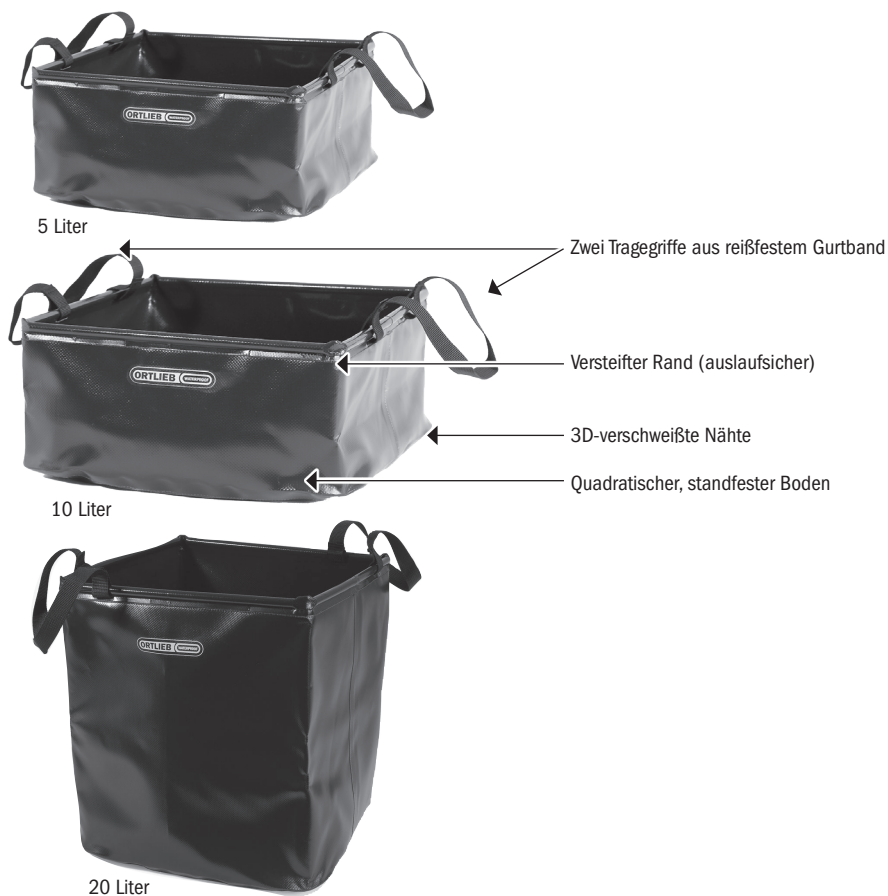

## FOLDING-BOWL

Flach zusammenlegbare Faltschüssel

Größe	Höhe/cm	Breite/cm	Tiefe/cm	Vol/L	Gew./g
5 L	12	24	24	5	200
10 L	14	30	30	10	260
20 L	28	30	30	20	400

### SPEZIFIKATIONEN:

- + Ideal zur schnellen Wasseraufnahme oder Wasserholen beim Lagern
- + „Wende“-Schüssel; z.B. eine Seite Geschirrspülen, andere Seite Gemüseputzen
- + Ideal auch als Futternapf für Hunde, Katzen, Pferde etc.
- + Kann im gefüllten Zustand mit einer Hand getragen werden
- + Klein zusammenlegbar, dadurch platzsparende Aufbewahrung
- + Standfest, auch bei Größe XL
- + Leicht zu reinigen
- + Größe XL: diagonal angebrachte Tragegriffe für bequemes Tragen