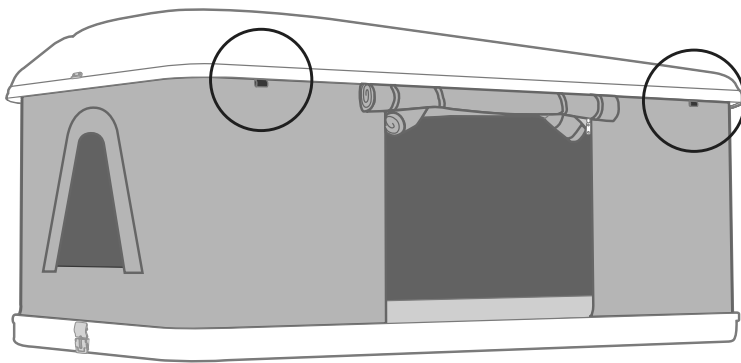

# ASSEMBLY

Montaggio • Montage • Montage

**A**

**B**

**C**

**D****E****F**

**AUTOHOME**® produced by  
Zifer Italia Srl  
Viale Risorgimento, 23  
46017 Rivarolo Mantovano  
(Mantova) Italy  
Tel. +39 0376 99590  
+39 0376 958164  
Fax +39 0376 958088