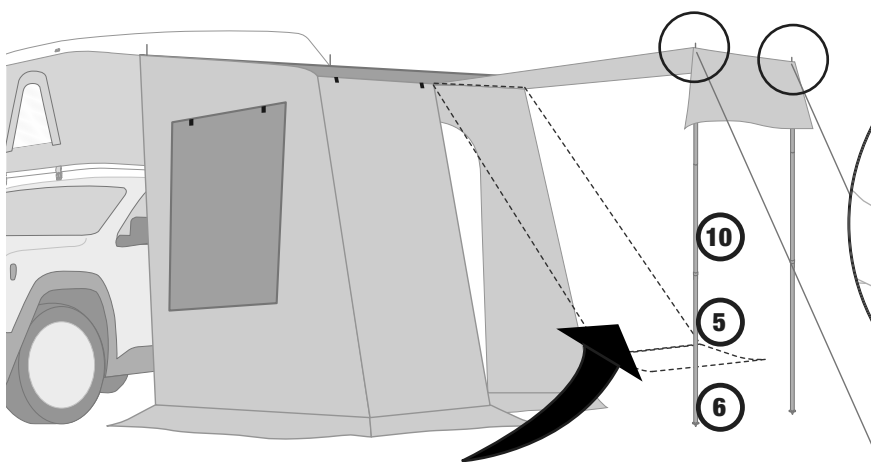

# ASSEMBLY

Montaggio • Montage • Montage

**A**

**B**

**C**

**D****E****F**

**AUTOHOME**® produced by  
Zifer Italia Srl  
Viale Risorgimento, 23  
46017 Rivarolo Mantovano  
(Mantova) Italy  
Tel. +39 0376 99590  
+39 0376 958164  
Fax +39 0376 958088