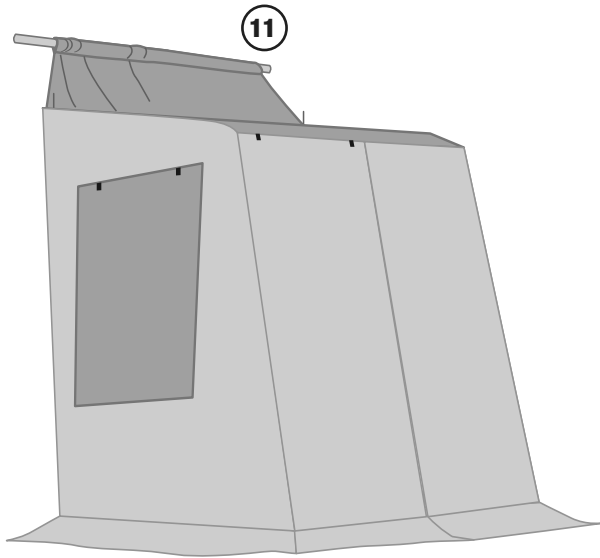

# ASSEMBLY

Montaggio • Montage • Montage

**A**

**B**

**C**

**D****E****F**

**AUTOHOME**® produced by  
Zifer Italia Srl  
Viale Risorgimento, 23  
46017 Rivarolo Mantovano  
(Mantova) Italy  
Tel. +39 0376 99590  
+39 0376 958164  
Fax +39 0376 958088