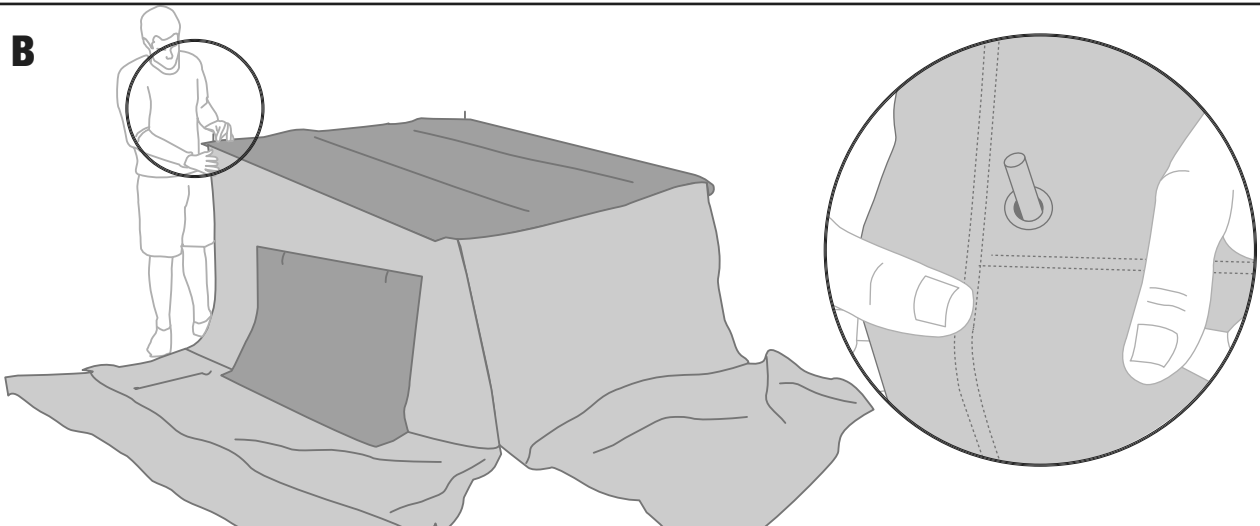

# ASSEMBLY

Montaggio • Montage • Montage

**A**

**B**

**C**

**D****E****F**

**AUTOHOME**® produced by  
Zifer Italia Srl  
Viale Risorgimento, 23  
46017 Rivarolo Mantovano  
(Mantova) Italy  
Tel. +39 0376 99590  
+39 0376 958164  
Fax +39 0376 958088