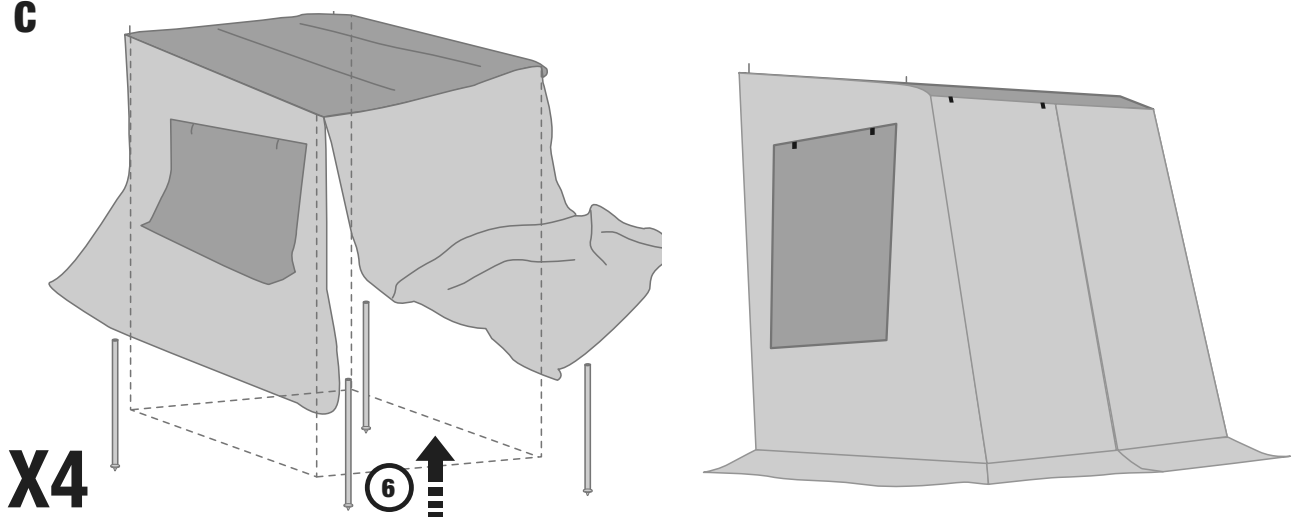

# ASSEMBLY

Montaggio • Montage • Montage

**A**

**B**

**C**

**D****E****F**

**AUTOHOME**® produced by  
Zifer Italia Srl  
Viale Risorgimento, 23  
46017 Rivarolo Mantovano  
(Mantova) Italy  
Tel. +39 0376 99590  
+39 0376 958164  
Fax +39 0376 958088