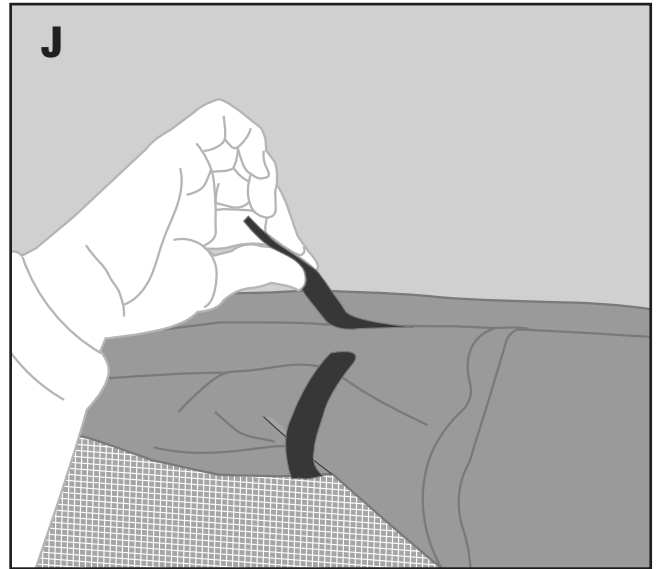

# ASSEMBLY

Montaggio • Montage • Montage

**A**

**B**

**C**

**D****E****F**

**AUTOHOME**® produced by  
Zifer Italia Srl  
Viale Risorgimento, 23  
46017 Rivarolo Mantovano  
(Mantova) Italy  
Tel. +39 0376 99590  
+39 0376 958164  
Fax +39 0376 958088