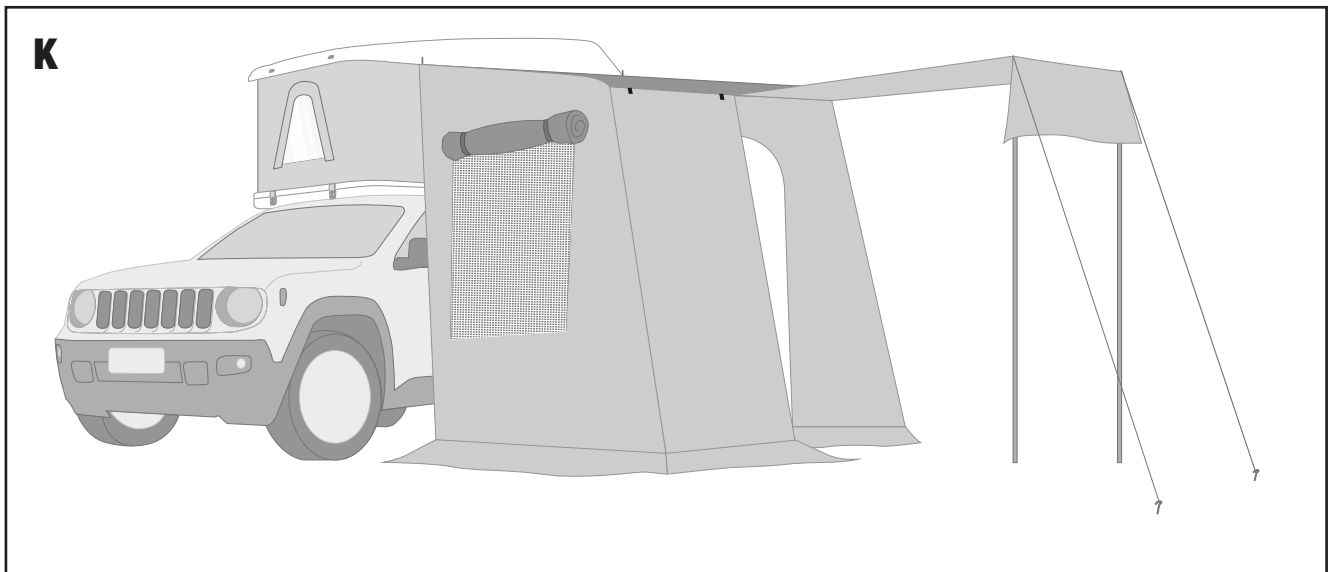

# ASSEMBLY

Montaggio • Montage • Montage

**A**

**B**

**C**

**D****E****F**

**AUTOHOME**® produced by  
Zifer Italia Srl  
Viale Risorgimento, 23  
46017 Rivarolo Mantovano  
(Mantova) Italy  
Tel. +39 0376 99590  
+39 0376 958164  
Fax +39 0376 958088