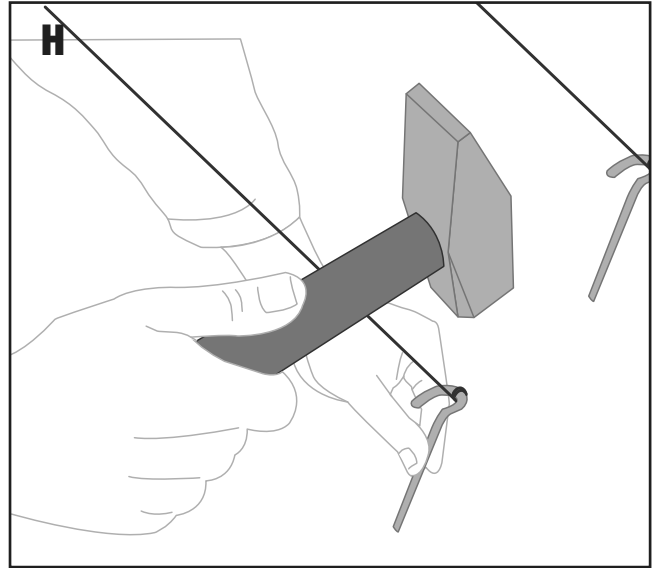

# ASSEMBLY

Montaggio • Montage • Montage

**A**

**B**

**C**

**D****E****F**

**AUTOHOME**® produced by  
Zifer Italia Srl  
Viale Risorgimento, 23  
46017 Rivarolo Mantovano  
(Mantova) Italy  
Tel. +39 0376 99590  
+39 0376 958164  
Fax +39 0376 958088