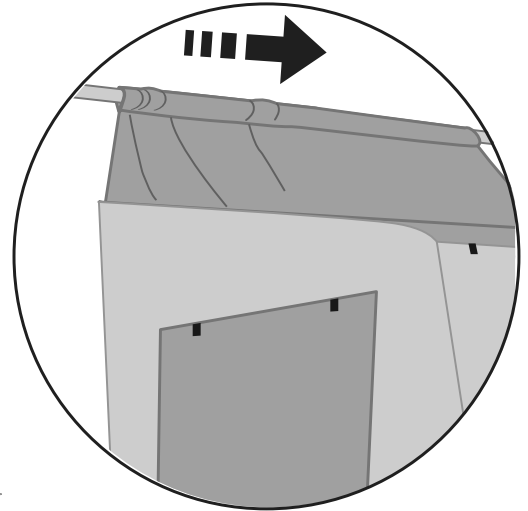

# ASSEMBLY

Montaggio • Montage • Montage

**A**

**B**

**C**

**D****E****F**

**AUTOHOME**® produced by  
Zifer Italia Srl  
Viale Risorgimento, 23  
46017 Rivarolo Mantovano  
(Mantova) Italy  
Tel. +39 0376 99590  
+39 0376 958164  
Fax +39 0376 958088