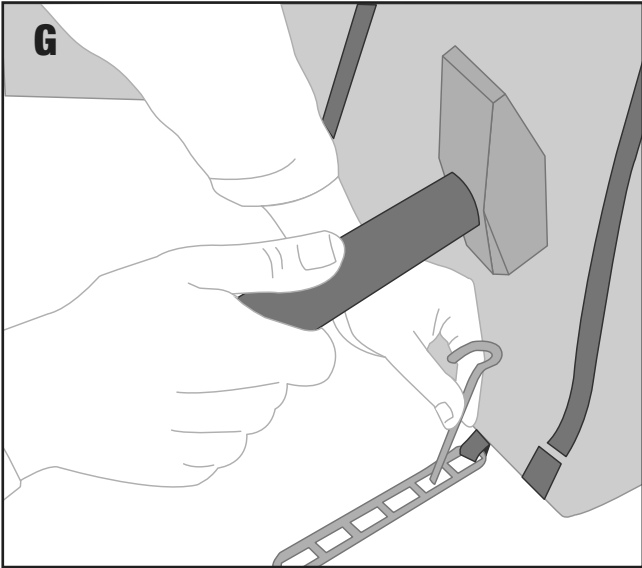

# ASSEMBLY

Montaggio • Montage • Montage

**A**

**B**

**C**

**D****E****F**

**AUTOHOME**® produced by  
Zifer Italia Srl  
Viale Risorgimento, 23  
46017 Rivarolo Mantovano  
(Mantova) Italy  
Tel. +39 0376 99590  
+39 0376 958164  
Fax +39 0376 958088