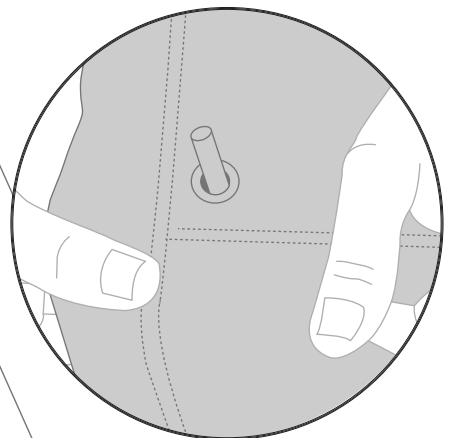

# ASSEMBLY

Montaggio • Montage • Montage

**A**

**B**

**C**

**D****E****F**

**AUTOHOME**® produced by  
Zifer Italia Srl  
Viale Risorgimento, 23  
46017 Rivarolo Mantovano  
(Mantova) Italy  
Tel. +39 0376 99590  
+39 0376 958164  
Fax +39 0376 958088