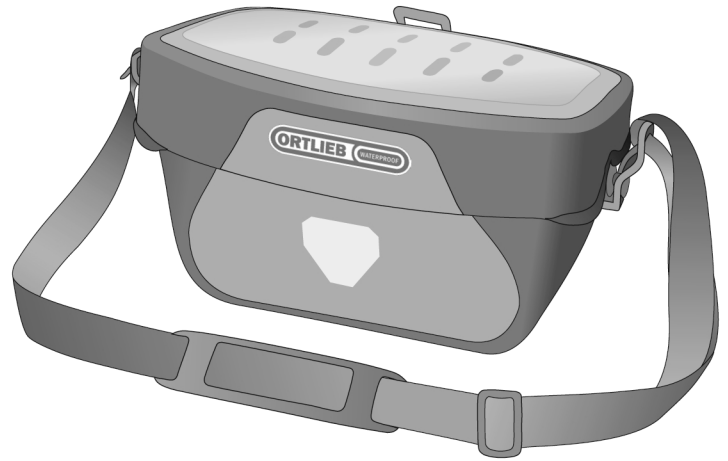

- LENKERTASCHE
- HANDLEBAR BAG
- SACOCHE POUR GUIDON
- BORSA DA MANUBRIO
- STUURTAS
- STYRTASKE
- BOLSA PARA MANILLAR
- STYRSTÅNGS VÅ SKA
- STYREVESKE
- TANKOLAUKKU
- TOREBKA NA KIEROWNICE
- ハンドルバーバッグ

! MOUNTING-SET REQUIRED

HANDLEBAR MOUNTING-SET

HANDLEBAR MOUNTING-SET WITH LOCK

HANDLEBAR MOUNTING-SET E-BIKE

HANDLEBAR MOUNTING-SET E-BIKE WITH LOCK

!