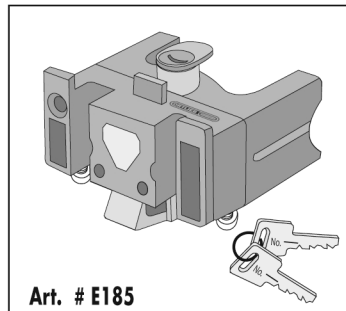

- LENKERTASCHE
- HANDLEBAR BAG
- SACOCHE POUR GUIDON
- BORSA DA MANUBRIO
- STUURTAS
- STYRTASKE
- BOLSA PARA MANILLAR
- STYRSTÅNGS VÅ SKA
- STYREVESKE
- TANKOLAUKKU
- TOREBKA NA KIEROWNICE
- ハンドルバーバッグ

! MOUNTING-SET REQUIRED

HANDLEBAR MOUNTING-SET

HANDLEBAR MOUNTING-SET WITH LOCK

HANDLEBAR MOUNTING-SET E-BIKE

HANDLEBAR MOUNTING-SET E-BIKE WITH LOCK

!