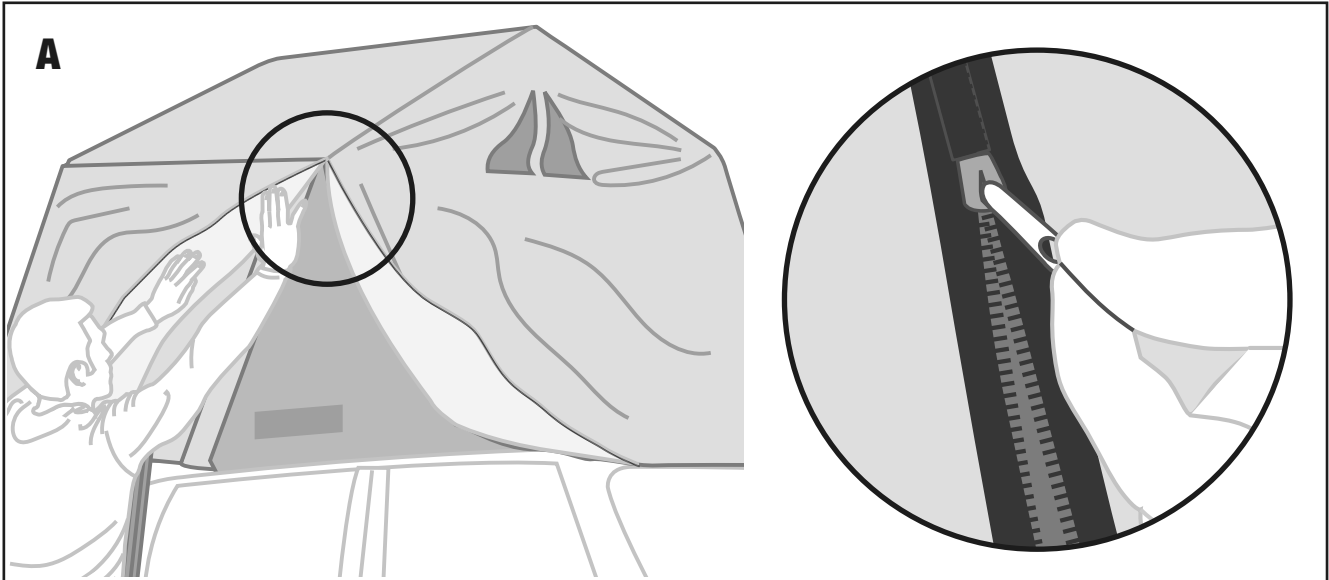

OVERLAND / AIR-CAMPING WINTER HOOD INSTRUCTIONS

- ***Cappuccio invernale*** OL/05A
- ***Capuchon d'hiver*** OL/05A
- ***Thermohaube*** OL/05A

X1

AUTOHOME® produced by
Zifer Italia Srl
Viale Risorgimento, 23
46017 Rivarolo Mantovano
(Mantova) Italy
Tel. +39 0376 99590
+39 0376 958164
Fax +39 0376 958088