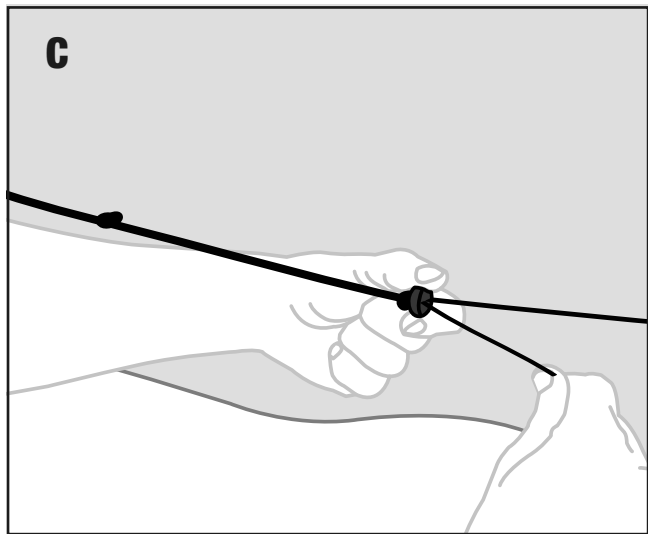

OVERLAND / AIR-CAMPING WINTER HOOD INSTRUCTIONS

- ***Cappuccio invernale*** OL/05A
- ***Capuchon d'hiver*** OL/05A
- ***Thermohaube*** OL/05A

X1

AUTOHOME® produced by
Zifer Italia Srl
Viale Risorgimento, 23
46017 Rivarolo Mantovano
(Mantova) Italy
Tel. +39 0376 99590
+39 0376 958164
Fax +39 0376 958088