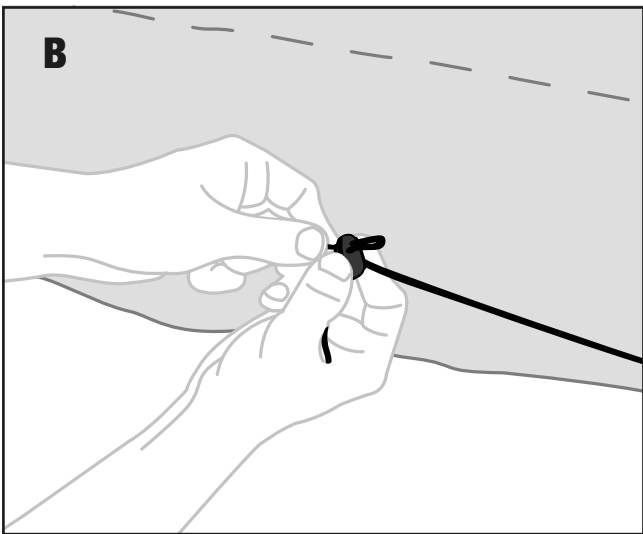

OVERLAND / AIR-CAMPING WINTER HOOD INSTRUCTIONS

- ***Cappuccio invernale*** OL/05A
- ***Capuchon d'hiver*** OL/05A
- ***Thermohaube*** OL/05A

X1

AUTOHOME® produced by
Zifer Italia Srl
Viale Risorgimento, 23
46017 Rivarolo Mantovano
(Mantova) Italy
Tel. +39 0376 99590
+39 0376 958164
Fax +39 0376 958088