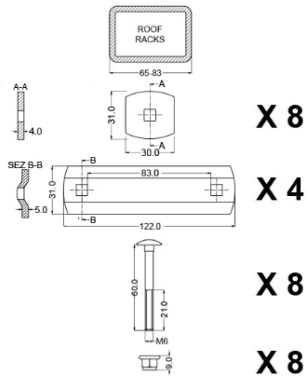

AUF ANFRAGE

Für die breiteren Dachträger, gibt es verschiedene Befestigungen in diversen Größen.

Bitte bei der Bestellung falls nötig, die richtige Größe der Befestigung angeben, da im Lieferumfang sonst ein paar standard Befestigung mitgeliefert wird. (Art. 177/M-7.2, Art. 177/M-9, Art. 177/M-11)

**SERIE OF LONG CLAMPS
177/M-7.2**

**SERIE OF X-LONG CLAMPS
177/M-9**

**SERIE OF XX-LONG CLAMPS
177/M-11**