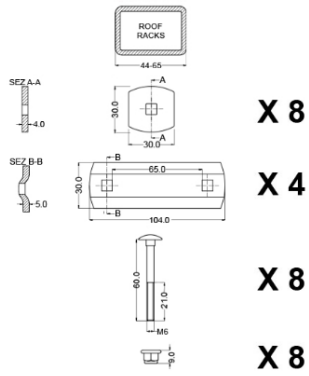

**SERIE OF LONG CLAMPS
177/M-7.2**