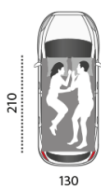

# MODELLE UND MAßE DER SERIE MAGGIOLINA EXTREME

## SMALL

Das exklusive Modell mit integriertem Gepäckträger ist für 2 Erwachsene geeignet.

<b>Art.:</b>	MG/05 – MC/05 – MBS/05 M/05F Maggiolina Extreme Small
<b>Modell:</b>	130 x 210 cm
<b>Geschlossen h:</b>	33 cm
<b>Geöffnet h:</b>	90 cm
<b>Masse ca:</b>	70 Kg*
<b>Volumen ca:</b>	203 l*

## MEDIUM

Das exklusive Modell mit integriertem Gepäckträger ist für 2 Erwachsene + 1 Kind geeignet.

<b>Art.:</b>	MG/06 – MC/06 – MBS/06 M/06F Maggiolina Extreme Medium
<b>Modell:</b>	145 x 210 cm
<b>Geschlossen h:</b>	33 cm
<b>Geöffnet h:</b>	90 cm
<b>Masse ca:</b>	75 Kg*
<b>Volumen ca:</b>	228 l*