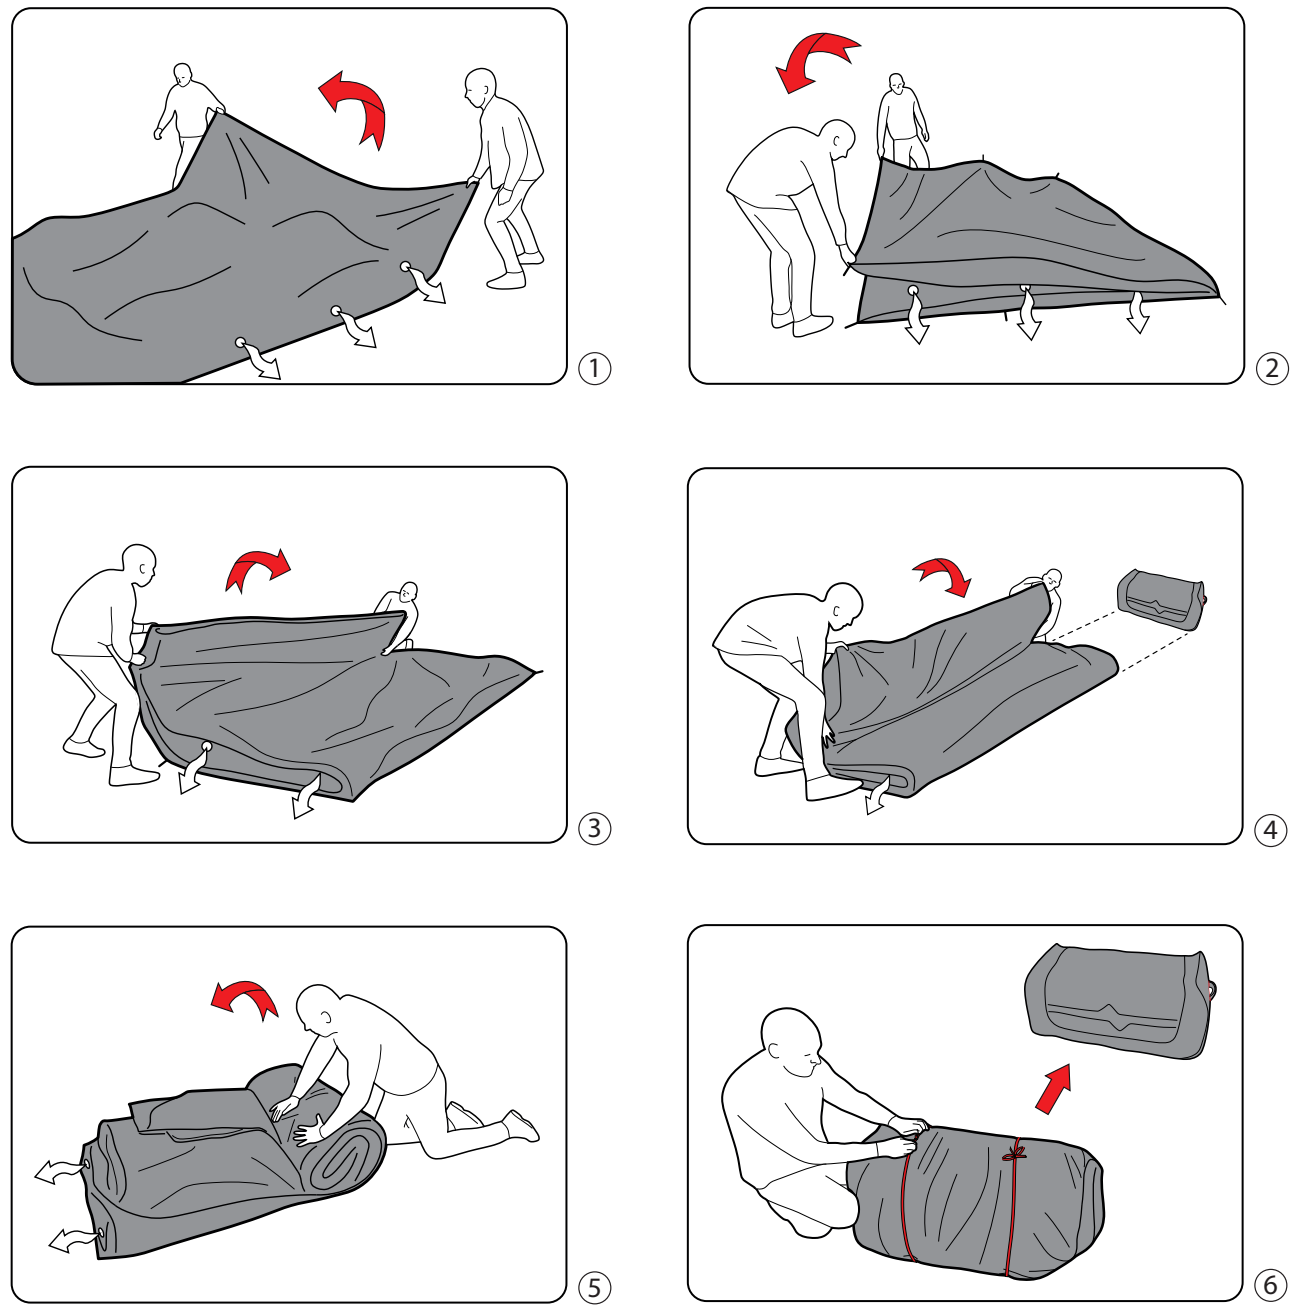

PACKING AWAY

FIND OUT!
See our videos
HOW TO PITCH YOUR TENT?
www.youtube.com/user/Outwelltents
HOW TO CLEAN AND MAINTAIN YOUR TENT?
www.outwell.com/maintenance

FINDEN SIE ES HER-AUS!
Finden Sie es in unseren videos
WIE BAUE ICH MEIN ZELT AUF?
www.youtube.com/user/Outwelltents
WIE REINIGE UND PFLEGE ICH MEIN ZELT?
www.outwell.com/maintenance

SÅDAN GØR DU!
Se vores videoer
SÅDAN SÆTTER DU DIT TELT OP!
www.youtube.com/user/Outwelltents
SÅDAN RENGØRER OG VEDLIGEHOLDER DU DIT TELT!
www.outwell.com/maintenance

FINN UT MER!
Se videoene våre
HVORDAN SETTER DU OPP TELTET DITT?
www.youtube.com/user/Outwelltents
HVORDAN RENGJØR OG VEDLIKEHOLDER DU TELTET?
www.outwell.com/maintenance

DÉCOUVREZ!
Regardez nos vidéos
COMMENT MONTER VOTRE TENTE?
www.youtube.com/user/Outwelltents
COMMENT NETTOYER ET ENTRETIENIR VOTRE TENTE?
www.outwell.com/maintenance

ONTDEK HET HIER!
Bekijk onze video's
HOE ZET U UW TENT OP?
www.youtube.com/user/Outwelltents
HOE REINGT EN ONDERHOUDT U UW TENT?
www.outwell.com/maintenance

NEPŘEHLEDNĚTE!
Podívejte se na naše videa
JAK POSTAVIT STAN?
www.youtube.com/user/Outwelltents
JAK ČISTIT A STARAT SE O STAN?
www.outwell.com/maintenance