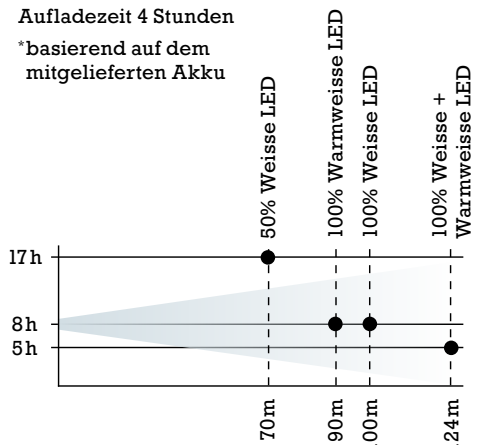

LEUCHTDAUER*

100% Weiss – 8 Stunden
50% Weiss – 17 Stunden
100% Warmweiss – 8 Stunden
100% Weiss und Warmweiss – 5 Stunden
100% Rotes Licht – 13 Stunden
Aufladezeit 4 Stunden

*basierend auf dem mitgelieferten Akku