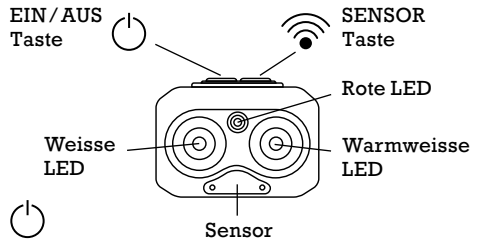

Flughofstrasse 52, CH - 8152 Glattpburg
essential-elements.swiss

ESSENTIAL | ELEMENTS

STIRNLAMPE HYBRID

TECHNISCHE DATEN

MODUS TASTE

100% Weiss, 50% Weiss – 100% Warmweiss – 100% Weiss und Warmweiss – Rot blinken.

Langes Drücken schaltet die rote LED direkt ein.

MODUS SENSORTASTE

Rote LED – 100% Weiss – 100% Warmweiss.

Winken zum Ein- und Ausschalten.

AUS TASTE

Drücken Sie die Ausschalttaste nach 10 Sekunden in einem Modus dann schaltet sich das Licht direkt aus.