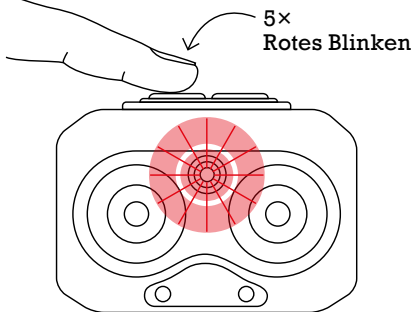

EIN-TASTE

SENSORTASTE

+ EIN-TASTE

Lang drücken, um auf rotes Licht umzuschalten.

+ MEMORY-FUNKTION

Wenn Sie in einem Modus nach 10 Sekunden ausschalten und wieder einschalten, startet das Gerät im zuletzt verwendeten Modus.