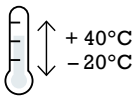

EIGENSCHAFTEN

400 Lumen
Hybride Energiequelle: Akku: 3.7v 1100mAh
Li-Ionen-Akkupack (im Lieferumfang enthalten) mit USB-C-Eingang
Funktioniert auch mit
3 × AAA-Standardbatterien
Sensor auf der Frontseite
Memory-Funktion
Im Dunkeln leuchtende Tasten
Reflektierendes Kopfband
IPX 4 witterungsbeständig
55 × 35 × 45 mm
79g
Inklusive USB-C-Ladekabel
Wiederverwendbare, recyclebare
Aufbewahrungsbox inklusive (PP)

ERHÄLTICHE ERSATZTEILE

EE99015-S1 Head strap HEAD+BEAM
EE99015-C1 Charging cable
EE99015-BP1 Back plate HEAD+BEAM400
EE00015-BO1 Storage box

MATERIAL

100% recyceltes ABS-Gehäuse, Polyesterband.
Kabel: Nylon-Geflecht, Aluminium-Stecker
Gehäuse, Kupferdraht.

Batterien NICHT mit anderen Marken mischen.
Neue und gebrauchte Batterien NICHT mischen.

USB-C

USB-C Kabel
(im Lieferumfang enthalten)

+ Bedienungsanleitung:
essential-elements.swiss

+ DAS PLUS ENTSCHEIDET.

Essential Elements ist die zuverlässige Marke aus der Schweiz mit dem Plus für die durchdachten Kleinigkeiten. Unsere Produkte sind: nützlich + praktisch und «as green as possible».

ESSENTIAL ELEMENTS AG

Flughofstrasse 52, CH - 8152 Glattpburg
essential-elements.swiss

ESSENTIAL | ELEMENTS

STIRNLAMPE HYBRID

TECHNISCHE DATEN

MODUS TASTE

100% Weiss, 50% Weiss – 100% Warmweiss – 100% Weiss und Warmweiss – Rot blinken.

Langes Drücken schaltet die rote LED direkt ein.

MODUS SENSORTASTE

Rote LED – 100% Weiss – 100% Warmweiss.

Winken zum Ein- und Ausschalten.

AUS TASTE

Drücken Sie die Ausschalttaste nach 10 Sekunden in einem Modus dann schaltet sich das Licht direkt aus.

MEMORY-FUNKTION

Wenn Sie in einem Modus nach 10 Sekunden ausschalten und wieder einschalten, startet das Gerät im zuletzt verwendeten Modus.

LEUCHTDAUER*