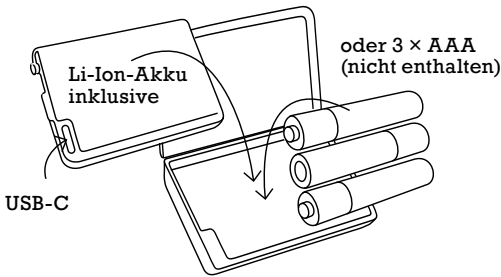

EIGENSCHAFTEN

400 Lumen
Hybride Energiequelle: Akku: 3.7v 1100mAh
Li-Ionen-Akkupack (im Lieferumfang enthalten) mit USB-C-Eingang
Funktioniert auch mit
3 × AAA-Standardbatterien
Sensor auf der Frontseite
Memory-Funktion
Im Dunkeln leuchtende Tasten
Reflektierendes Kopfband
IPX 4 witterungsbeständig
55 × 35 × 45 mm
79g
Inklusive USB-C-Ladekabel
Wiederverwendbare, recyclebare
Aufbewahrungsbox inklusive (PP)

ERHÄLTICHE ERSATZTEILE

EE99015-S1 Head strap HEAD+BEAM
EE99015-C1 Charging cable
EE99015-BP1 Back plate HEAD+BEAM400
EE00015-BO1 Storage box

MATERIAL

100% recyceltes ABS-Gehäuse, Polyesterband.
Kabel: Nylon-Geflecht, Aluminium-Stecker
Gehäuse, Kupferdraht.

Batterien NICHT mit anderen Marken mischen.
Neue und gebrauchte Batterien NICHT mischen.