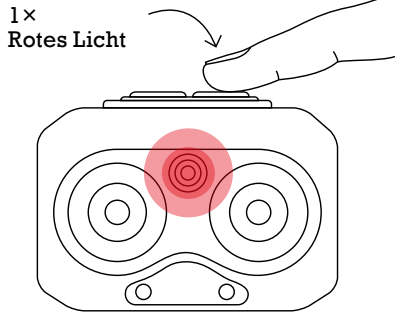

Langes Drücken schaltet die rote LED direkt ein.

MODUS SENSORTASTE

Rote LED – 100% Weiss – 100% Warmweiss.

Winken zum Ein- und Ausschalten.

AUS TASTE

Drücken Sie die Ausschalttaste nach 10 Sekunden in einem Modus dann schaltet sich das Licht direkt aus.

MEMORY-FUNKTION

Wenn Sie in einem Modus nach 10 Sekunden ausschalten und wieder einschalten, startet das Gerät im zuletzt verwendeten Modus.

LEUCHTDAUER*

100% Weiss – 8 Stunden
50% Weiss – 17 Stunden
100% Warmweiss – 8 Stunden
100% Weiss und Warmweiss – 5 Stunden
100% Rotes Licht – 13 Stunden
Aufladezeit 4 Stunden

*basierend auf dem mitgelieferten Akku

EIN-TASTE

SENSORTASTE

+ EIN-TASTE

Lang drücken, um auf rotes Licht umzuschalten.

+ MEMORY-FUNKTION

Wenn Sie in einem Modus nach 10 Sekunden ausschalten und wieder einschalten, startet das Gerät im zuletzt verwendeten Modus.