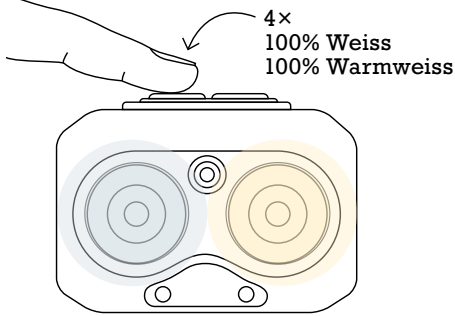

EIN-TASTE

SENSORTASTE

+ EIN-TASTE

Lang drücken, um auf rotes Licht umzuschalten.

+ MEMORY-FUNKTION

Wenn Sie in einem Modus nach 10 Sekunden ausschalten und wieder einschalten, startet das Gerät im zuletzt verwendeten Modus.