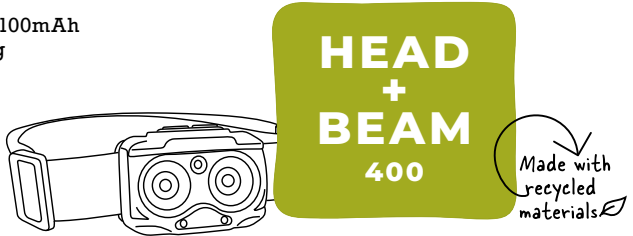

ESSENTIAL | ELEMENTS