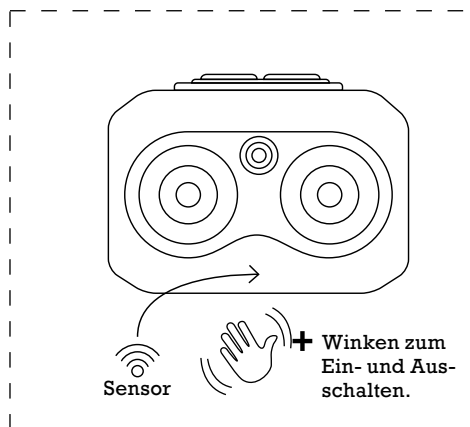

Langes Drücken schaltet die rote LED direkt ein.

MODUS SENSORTASTE

Rote LED – 100% Weiss – 100% Warmweiss.

Winken zum Ein- und Ausschalten.

AUS TASTE

Drücken Sie die Ausschalttaste nach 10 Sekunden in einem Modus dann schaltet sich das Licht direkt aus.

MEMORY-FUNKTION

Wenn Sie in einem Modus nach 10 Sekunden ausschalten und wieder einschalten, startet das Gerät im zuletzt verwendeten Modus.

LEUCHTDAUER*

100% Weiss – 8 Stunden
50% Weiss – 17 Stunden
100% Warmweiss – 8 Stunden
100% Weiss und Warmweiss – 5 Stunden
100% Rotes Licht – 13 Stunden
Aufladezeit 4 Stunden

*basierend auf dem mitgelieferten Akku

EIN-TASTE

SENSORTASTE

+ EIN-TASTE

Lang drücken, um auf rotes Licht umzuschalten.

+ MEMORY-FUNKTION

Wenn Sie in einem Modus nach 10 Sekunden ausschalten und wieder einschalten, startet das Gerät im zuletzt verwendeten Modus.