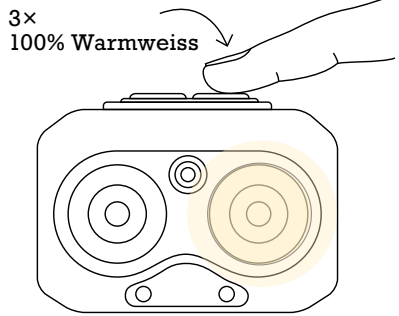

SENSORTASTE

+ EIN-TASTE

Lang drücken, um auf rotes Licht umzuschalten.

+ MEMORY-FUNKTION

Wenn Sie in einem Modus nach 10 Sekunden ausschalten und wieder einschalten, startet das Gerät im zuletzt verwendeten Modus.