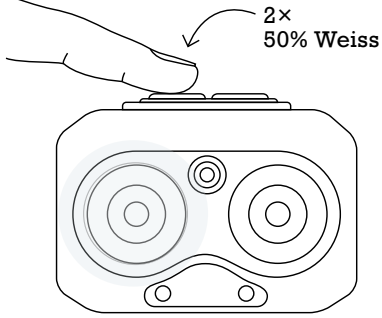

EIN-TASTE

SENSORTASTE

+ EIN-TASTE

Lang drücken, um auf rotes Licht umzuschalten.

+ MEMORY-FUNKTION

Wenn Sie in einem Modus nach 10 Sekunden ausschalten und wieder einschalten, startet das Gerät im zuletzt verwendeten Modus.