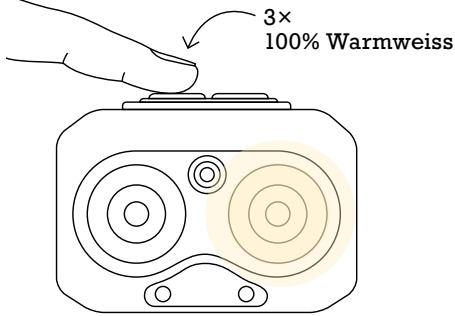

EIN-TASTE

SENSORTASTE

+ EIN-TASTE

Lang drücken, um auf rotes Licht umzuschalten.

+ MEMORY-FUNKTION

Wenn Sie in einem Modus nach 10 Sekunden ausschalten und wieder einschalten, startet das Gerät im zuletzt verwendeten Modus.