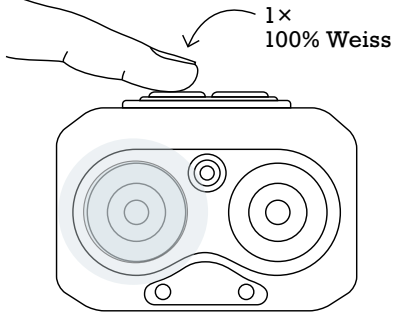

EIN-TASTE

SENSORTASTE

+ EIN-TASTE

Lang drücken, um auf rotes Licht umzuschalten.

+ MEMORY-FUNKTION

Wenn Sie in einem Modus nach 10 Sekunden ausschalten und wieder einschalten, startet das Gerät im zuletzt verwendeten Modus.