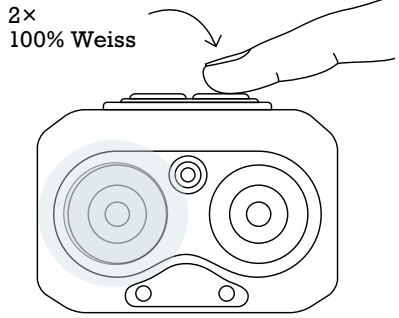

SENSORTASTE

+ EIN-TASTE

Lang drücken, um auf rotes Licht umzuschalten.

+ MEMORY-FUNKTION

Wenn Sie in einem Modus nach 10 Sekunden ausschalten und wieder einschalten, startet das Gerät im zuletzt verwendeten Modus.