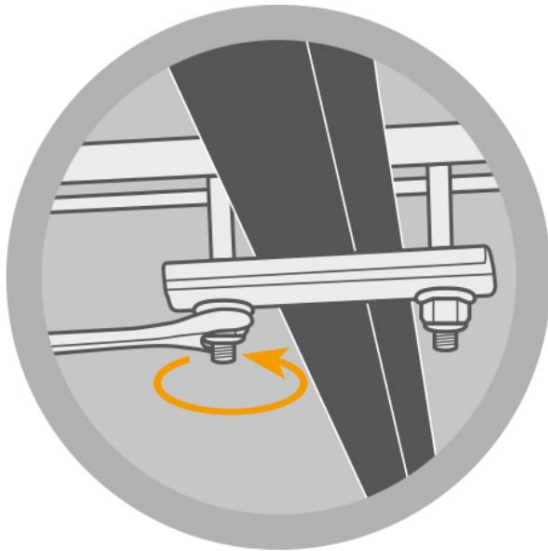

Es sind viele Befestigungssets und Lösungen für jede Anforderung erhältlich (bei der Bestellung bitte Baujahr des Fahrzeuges und Fahrzeugtyp angeben).

**SERIE OF STANDARD CLAMPS
177/M**

Universal System Autohome ist ein Norm zertifiziertes Befestigungssystem TÜV - ID: 0000024461 Vorsicht vor Fälschungen

AUF ANFRAGE

Für die breiteren Dachträger, gibt es verschiedene Befestigungen in diversen Größen.

Bitte bei der Bestellung falls nötig, die richtige Größe der Befestigung angeben, da im Lieferumfang sonst ein paar standard Befestigung mitgeliefert wird. (Art. 177/M-7.2, Art. 177/M-9, Art. 177/M-11)