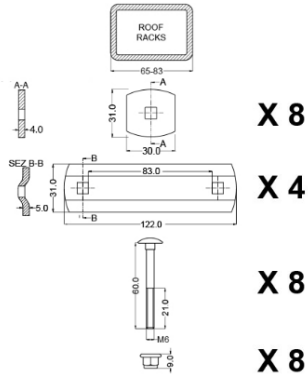

AUF ANFRAGE

Für die breiteren Dachträger, gibt es verschiedene Befestigungen in diversen Größen.

Bitte bei der Bestellung falls nötig, die richtige Größe der Befestigung angeben, da im Lieferumfang sonst ein paar standard Befestigung mitgeliefert wird. (Art. 177/M-7.2, Art. 177/M-9, Art. 177/M-11)

**SERIE OF LONG CLAMPS
177/M-7.2**

**SERIE OF X-LONG CLAMPS
177/M-9**

**SERIE OF XX-LONG CLAMPS
177/M-11**