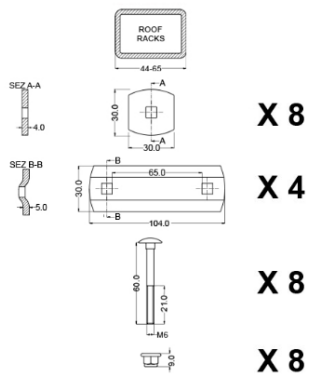

AUF ANFRAGE

Für die breiteren Dachträger, gibt es verschiedene Befestigungen in diversen Größen.

Bitte bei der Bestellung falls nötig, die richtige Größe der Befestigung angeben, da im Lieferumfang sonst ein paar standard Befestigung mitgeliefert wird. (Art. 177/M-7.2, Art. 177/M-9, Art. 177/M-11)

**SERIE OF LONG CLAMPS
177/M-7.2**

**SERIE OF X-LONG CLAMPS
177/M-9**

**SERIE OF XX-LONG CLAMPS
177/M-11**