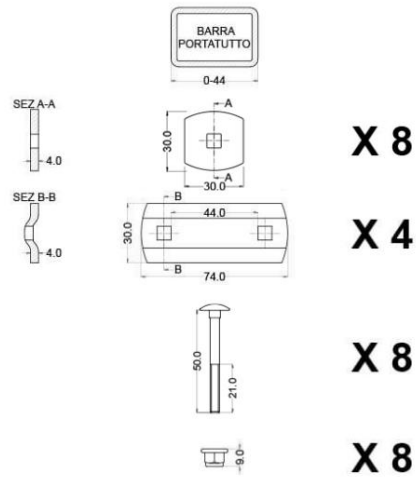

**SERIE OF STANDARD CLAMPS
177/M**