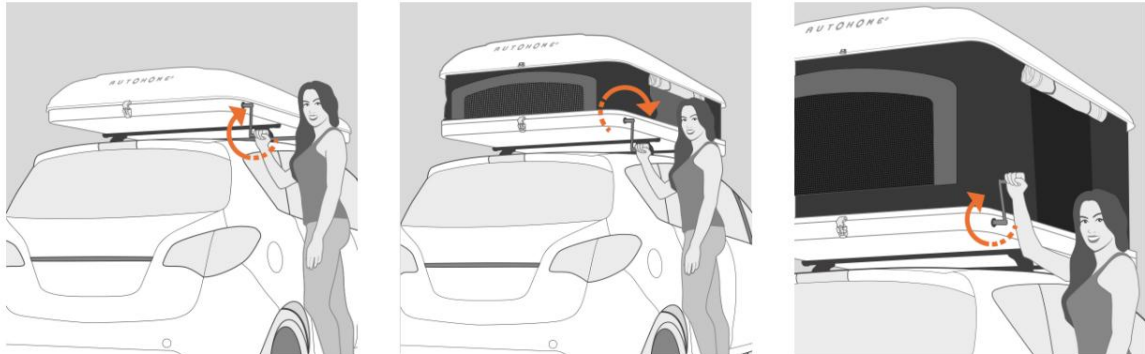

ZIMMER MIT AUSSICHT DAS PANORAMA WÄHLST DU

Kategorie der Zelte mit festem Dach.

Das Dachzelt Modell zeichnet sich durch 6 Fenster und 2 Eingänge aus. Insgesamt 8 helle, anpassbare Öffnungen, geschützt durch einen innovativen, sehr dicken und dunklen Moskitonetz, der vor Insekten und neugierigen Blicken für mehr Privatsphäre sorgt.

Grand Tour 360: "drinnen kann man nach draußen sehen, draußen kann man nicht nach drinnen sehen".

Öffnung / Schließung mittels Handkurbel

Man kann die Eingänge so öffnen, um einen Sichtschutz und gleichzeitig eine bessere Luftzirkulation zu haben. Bei Bedarf können die oberen Bereiche der Eingänge auch als Luftklappen dienen, um eine Kondensbildung zu verhindern.

DAS HÖCHSTE VOLUMEN

Grand Tour: bietet bei geschlossener Schale den größten Innenraum der Maggiolina Reihe. Ein großes Innenvolumen, um mehr Zubehör sowie z.B flache Campingstühle, Campingtisch oder sonstiges zu verstauen.