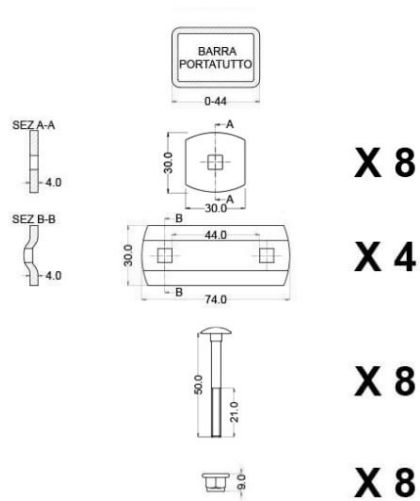

SERIE OF STANDARD CLAMPS 177/M

Universal System Autohome ist ein Norm zertifiziertes Befestigungssystem TÜV - ID: 0000024461 Vorsicht vor Fälschungen