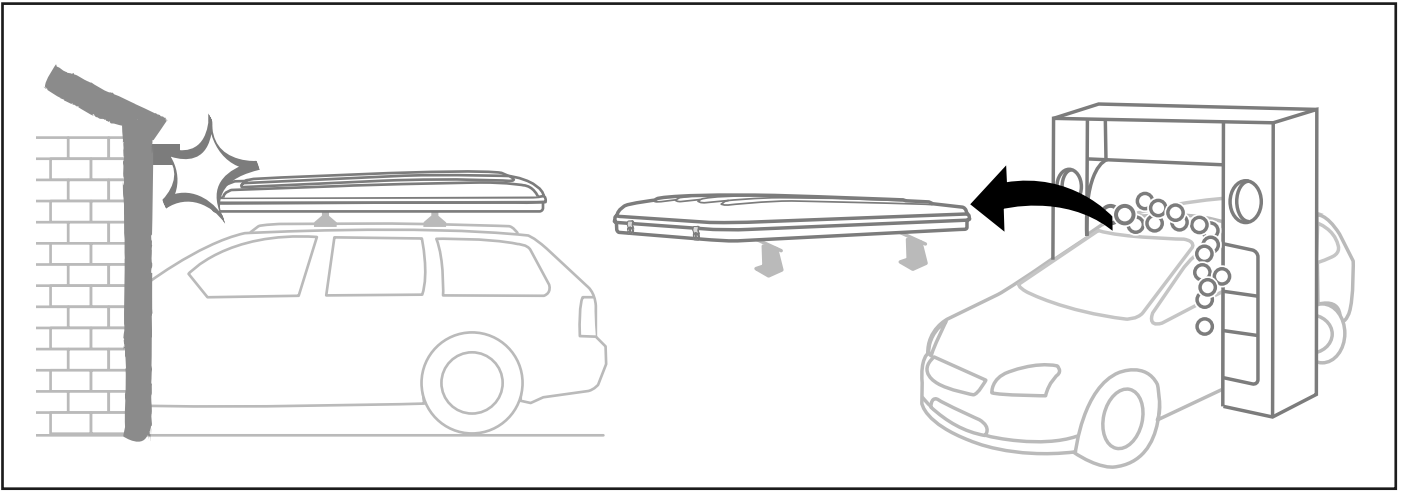

HANDLE WITH CARE

WARNINGS

Avvertenze • Avertissement • Warnungen

AUTOHOME® produced by
Zifer Italia Srl
Viale Risorgimento, 23
46017 Rivarolo Mantovano
(Mantova) Italy
Tel. +39 0376 99590
+39 0376 958164
Fax +39 0376 958088