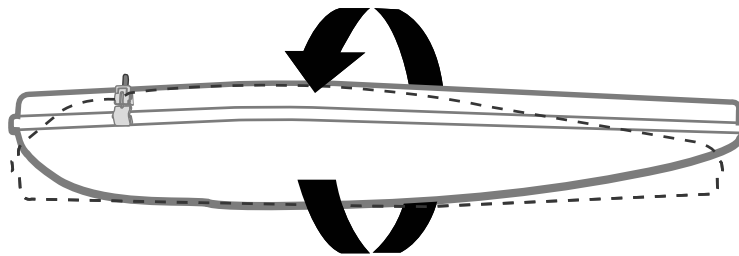

Lampada • Lampe • Lampe

HANDLE WITH CARE

WARNINGS

Avvertenze • Avertissement • Warnungen

AUTOHOME® produced by
Zifer Italia Srl
Viale Risorgimento, 23
46017 Rivarolo Mantovano
(Mantova) Italy
Tel. +39 0376 99590
+39 0376 958164
Fax +39 0376 958088