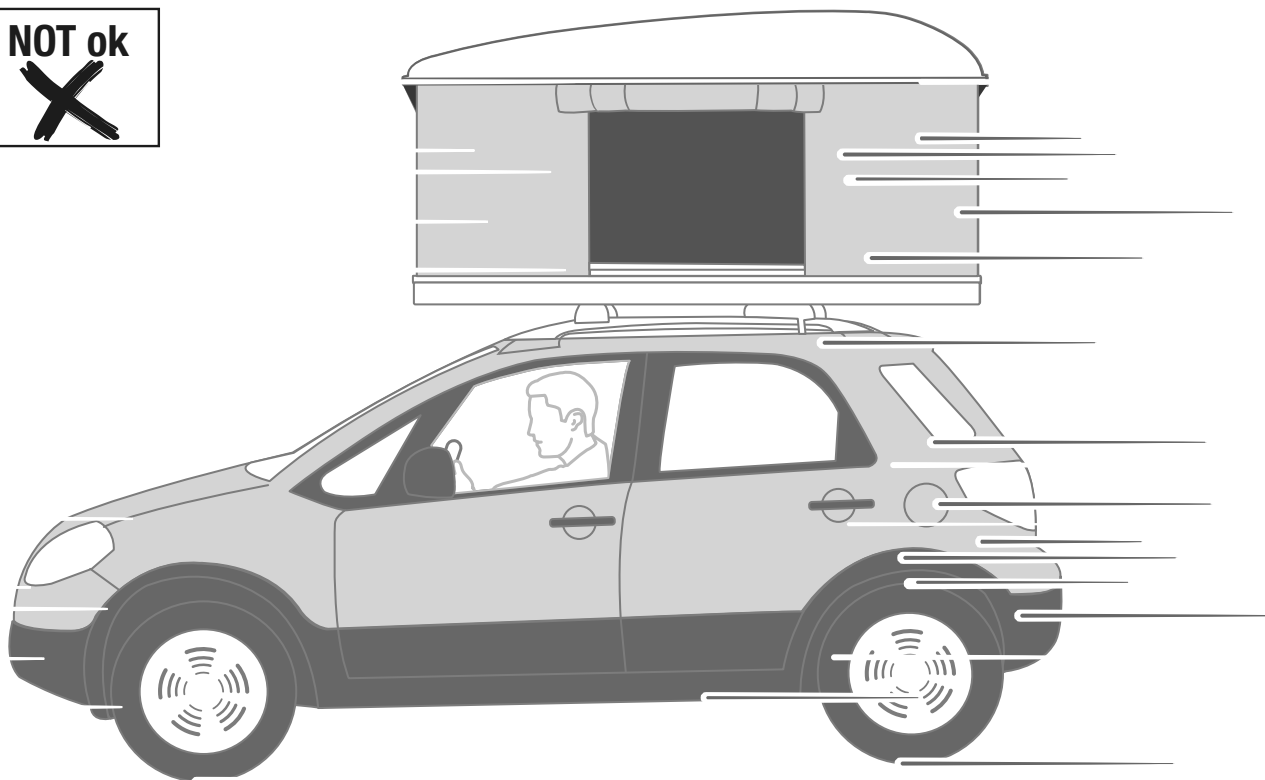

Lampada • Lampe • Lampe

HANDLE WITH CARE

WARNINGS

Avvertenze • Avertissement • Warnungen

AUTOHOME® produced by
Zifer Italia Srl
Viale Risorgimento, 23
46017 Rivarolo Mantovano
(Mantova) Italy
Tel. +39 0376 99590
+39 0376 958164
Fax +39 0376 958088