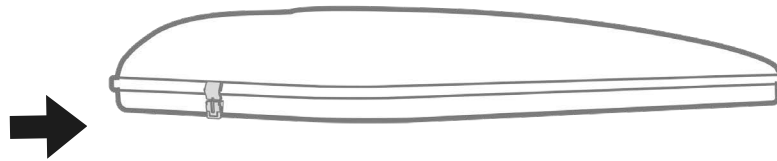

Lampada • Lampe • Lampe

HANDLE WITH CARE

WARNINGS

Avvertenze • Avertissement • Warnungen

AUTOHOME® produced by
Zifer Italia Srl
Viale Risorgimento, 23
46017 Rivarolo Mantovano
(Mantova) Italy
Tel. +39 0376 99590
+39 0376 958164
Fax +39 0376 958088