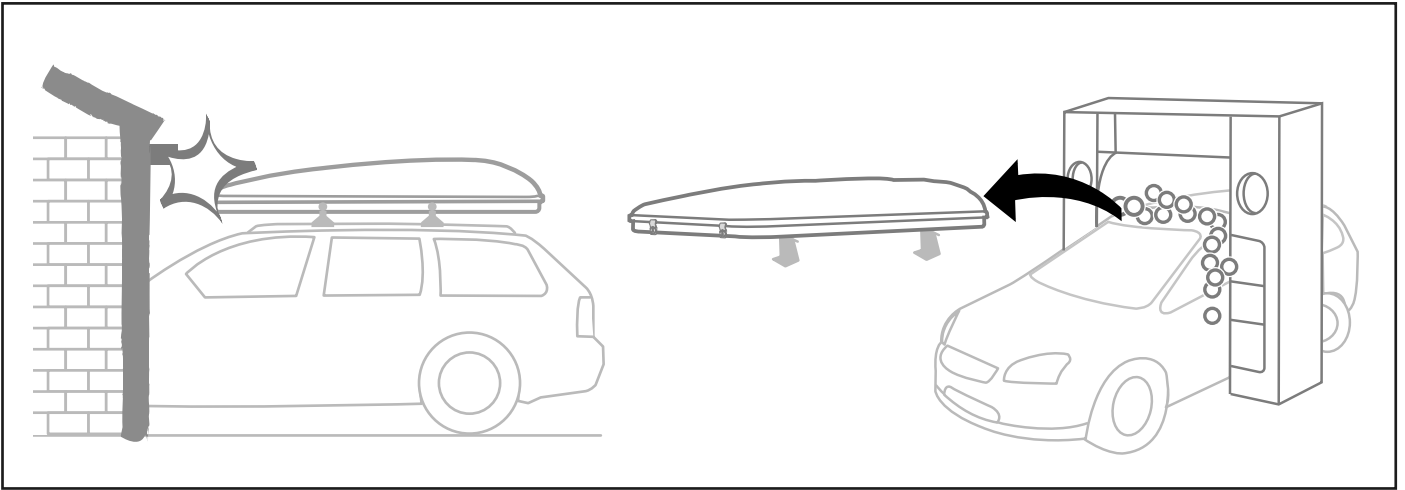

Lampada • Lampe • Lampe

HANDLE WITH CARE

WARNINGS

Avvertenze • Avertissement • Warnungen

AUTOHOME® produced by
Zifer Italia Srl
Viale Risorgimento, 23
46017 Rivarolo Mantovano
(Mantova) Italy
Tel. +39 0376 99590
+39 0376 958164
Fax +39 0376 958088