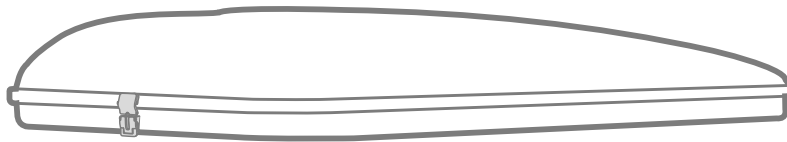

Lampada • Lampe • Lampe

HANDLE WITH CARE

WARNINGS

Avvertenze • Avertissement • Warnungen

AUTOHOME® produced by
Zifer Italia Srl
Viale Risorgimento, 23
46017 Rivarolo Mantovano
(Mantova) Italy
Tel. +39 0376 99590
+39 0376 958164
Fax +39 0376 958088