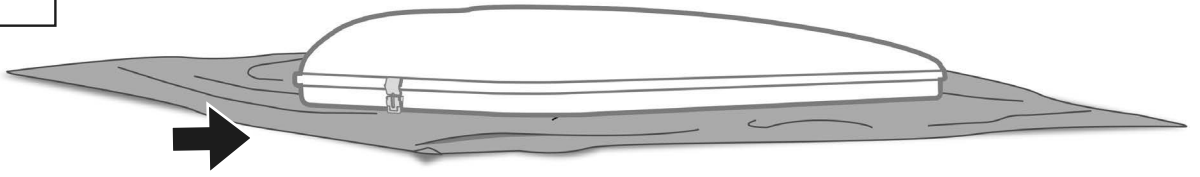

Lampada • Lampe • Lampe

HANDLE WITH CARE

WARNINGS

Avvertenze • Avertissement • Warnungen

AUTOHOME® produced by
Zifer Italia Srl
Viale Risorgimento, 23
46017 Rivarolo Mantovano
(Mantova) Italy
Tel. +39 0376 99590
+39 0376 958164
Fax +39 0376 958088