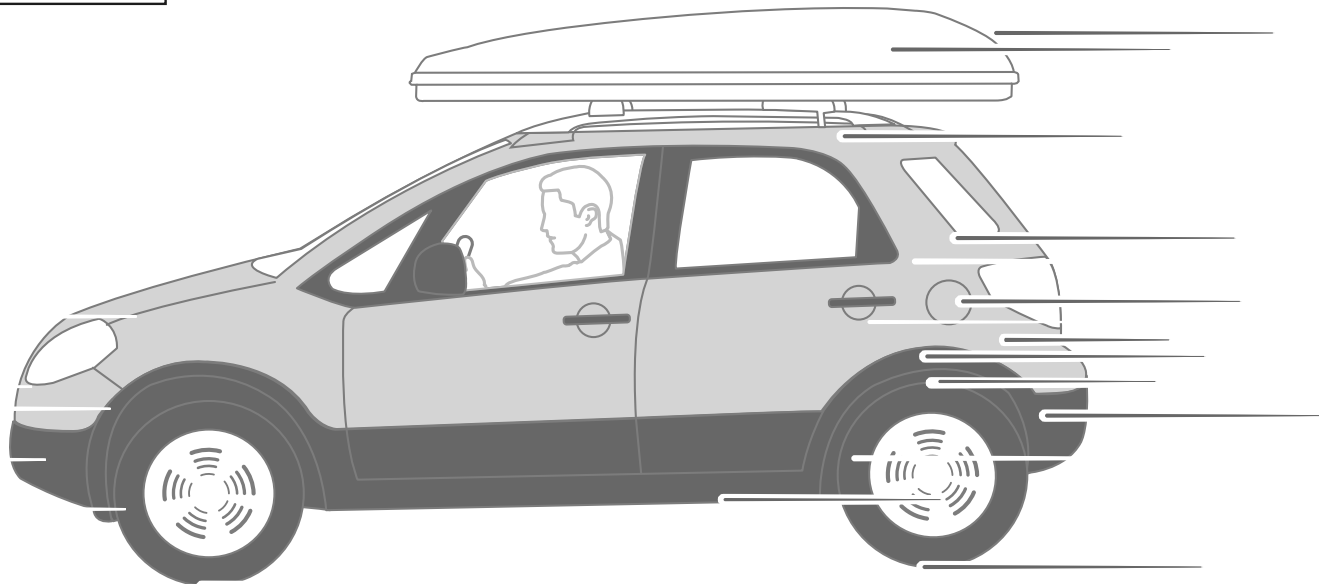

Lampada • Lampe • Lampe

HANDLE WITH CARE

WARNINGS

Avvertenze • Avertissement • Warnungen

AUTOHOME® produced by
Zifer Italia Srl
Viale Risorgimento, 23
46017 Rivarolo Mantovano
(Mantova) Italy
Tel. +39 0376 99590
+39 0376 958164
Fax +39 0376 958088