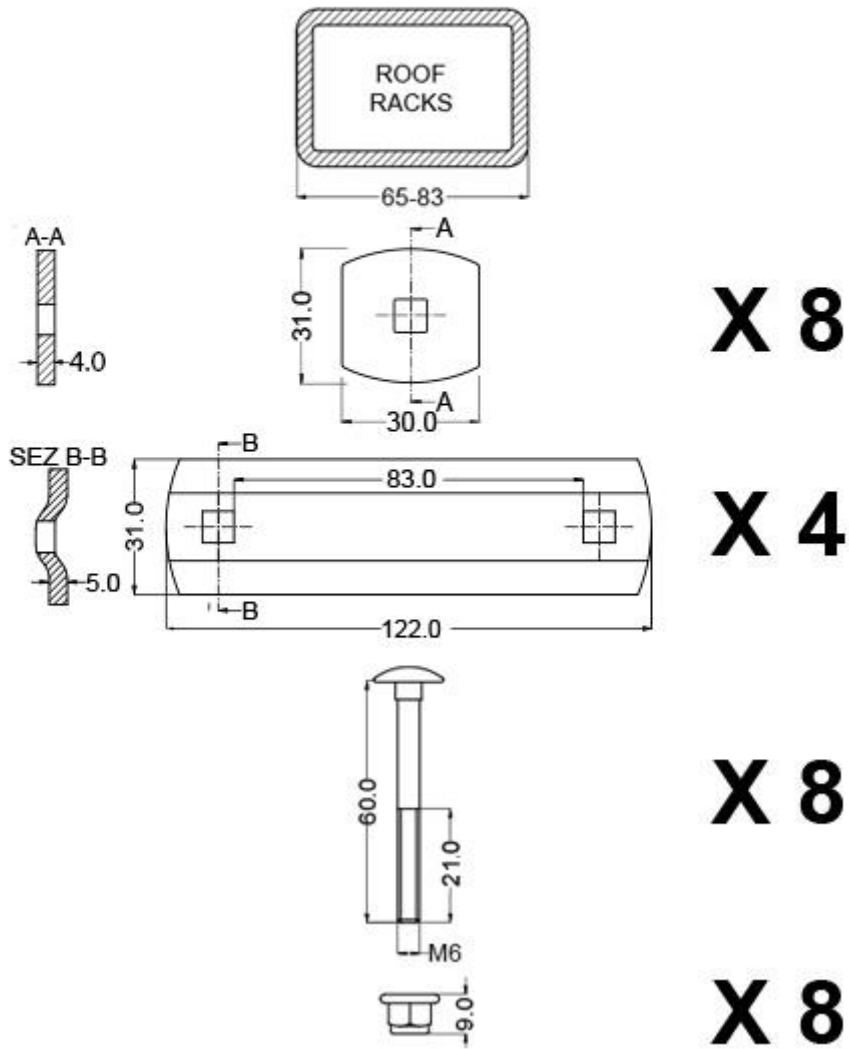

SERIE OF X-LONG CLAMPS 177/M-9