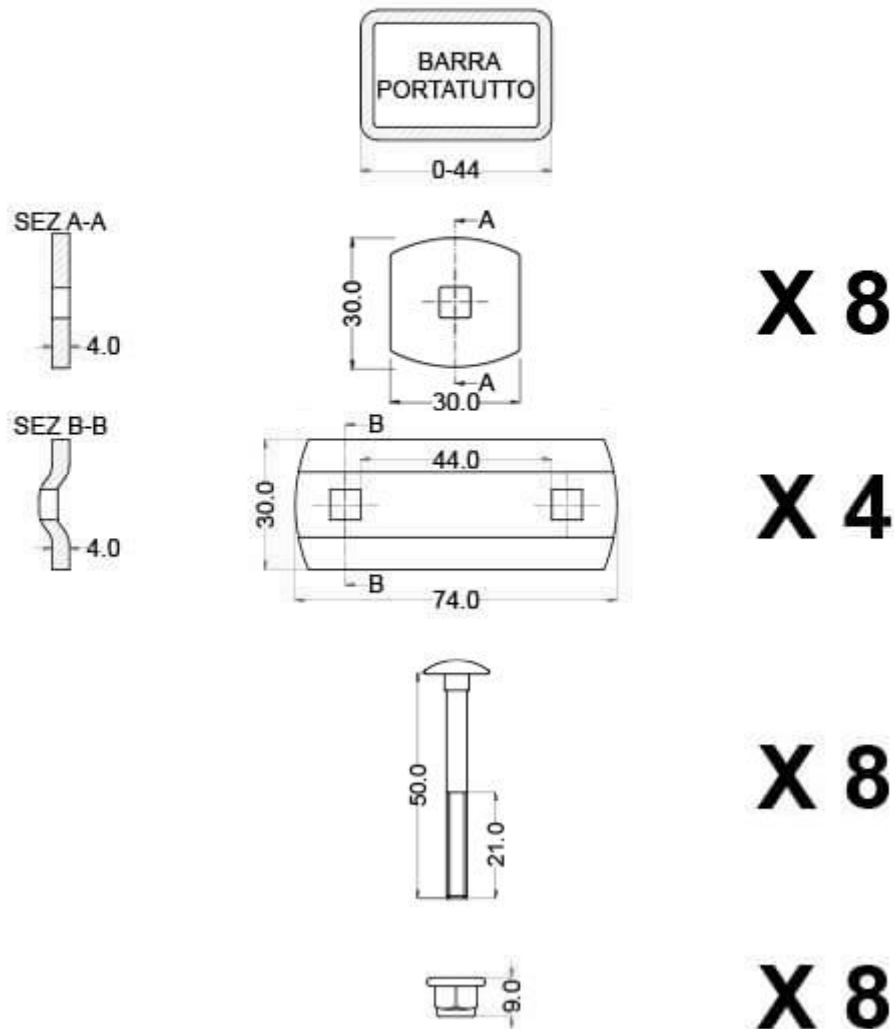

Es sind viele Befestigungssets und Lösungen für jede Anforderung erhältlich (bei der Bestellung bitte Baujahr des Fahrzeuges und Fahrzeugtyp angeben).

SERIE OF STANDARD CLAMPS 177/M

Universal System Autohome ist ein Norm zertifiziertes Befestigungssystem TÜV - ID: 000024461 Vorsicht vor Fälschungen