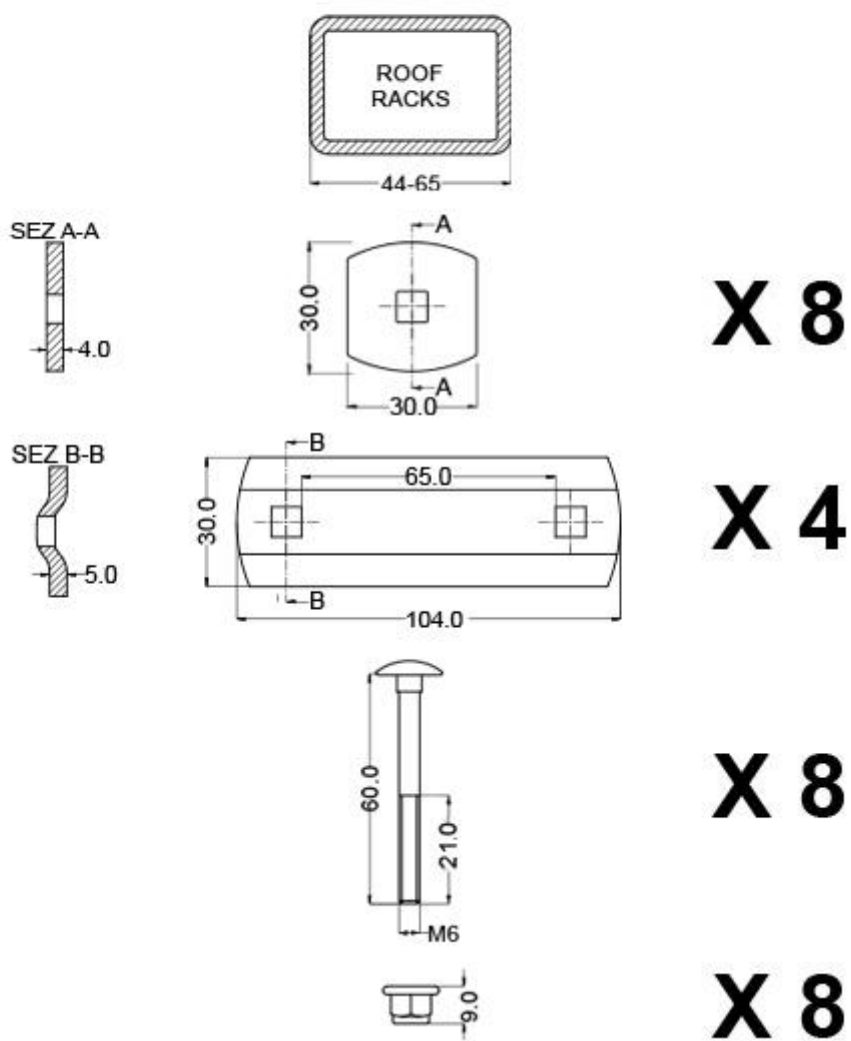

SERIE OF LONG CLAMPS 177/M-7.2