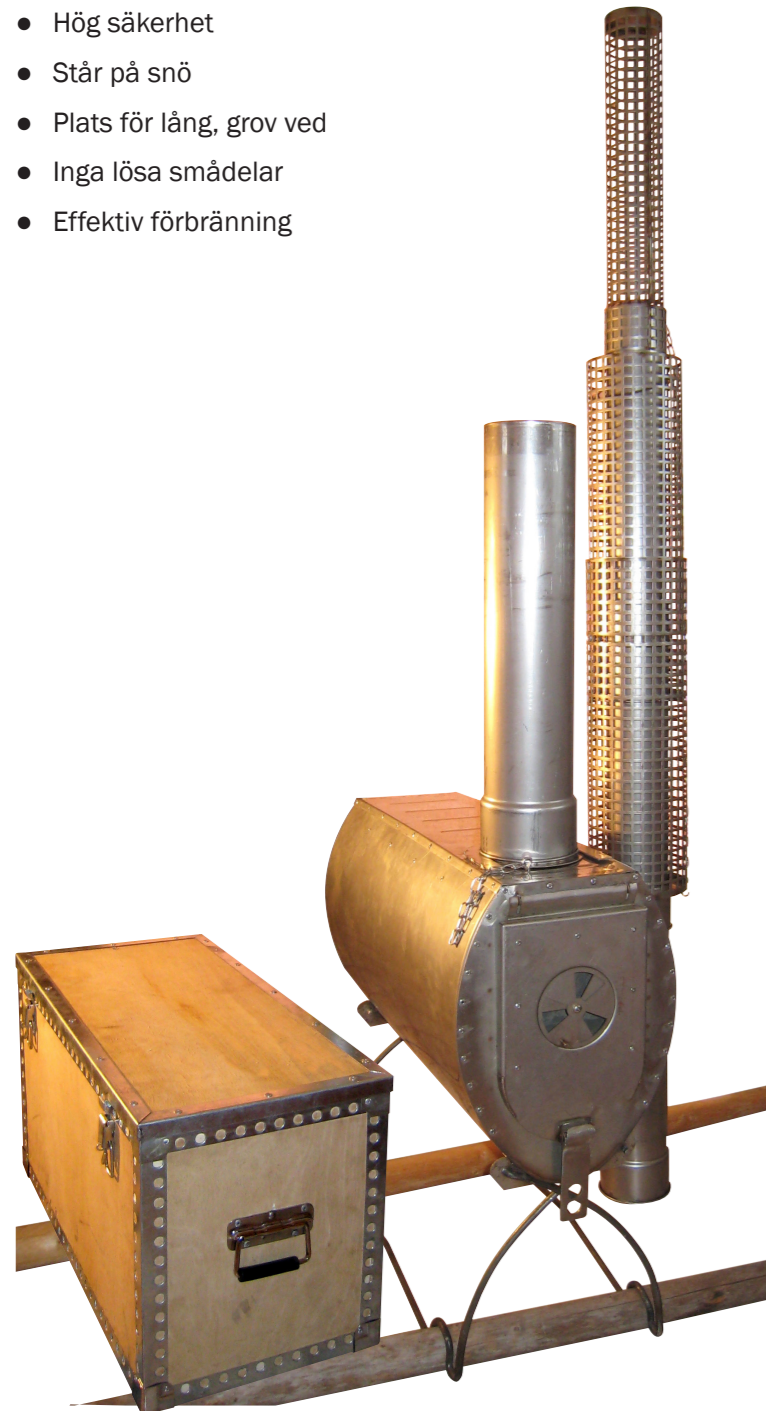

En varm vän i kalla läger

Utmärkande kännetecken

- Allt får plats i eldrummet
- Låg vikt
- Kokmöjlighet
- Hög säkerhet
- Står på snö
- Plats för lång, grov ved
- Inga lösa smådelar
- Effektiv förbränning

En prototyp av Eldfell Pro var en väsentlig och mycket uppskattad medlem av den krävande, svenska Sibiriexpeditionen 2004-2005, kallad "världens kallaste resa".

Driv fukt och kyla på flykten, skapa en varm och trivsam atmosfär, torka kläder, laga mat, kort sagt – ha det bekvämt!

Med sin finurliga konstruktion, där alla delar får plats i eldrummet, sin effektiva värmeöverföring, låga vikt och lätthanterlighet är Eldfell det självklara hjärtat i tältkåtan och en trogen vän, när det är bister och rått. Medan enkla kaminer skickar mer av värmen genom rökröret, behåller avancerade Eldfell förbränningen närmare marken, vilket ökar värmen i tältkåtan, ger en effektivare upphettning för matlagning samt sänker vedförbrukningen.

Eldfell passar alla storlekar av Adventure-tältkåtor genom att olika rökrörslängder monteras på en och samma kaminkropp. Eldfell Pro levereras i en specialgjord trälåda.

Konstruktion

Alla tekniska lösningar har utformats för att motsvara krav på låg vikt, god funktion och styrka.